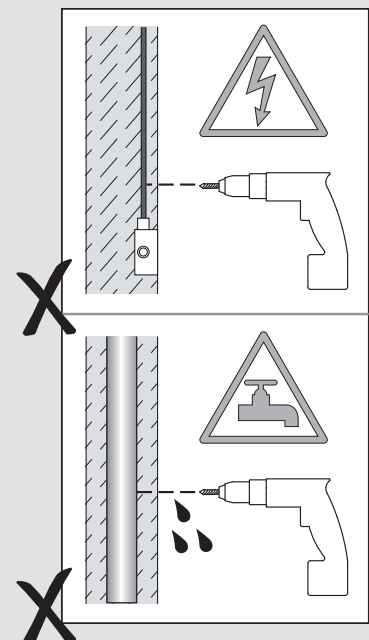

Fase : Normalmente Marrón / Rojo
Neutro : Normalmente Azul / Negro
Tierra : Normalmente Verde / Amarillo

F

Lire attentivement les instructions avant de commencer le montage

Phase : Normalement Brun / Rouge
Neutre : Normalement Bleu / Noir
Terre : Normalement Vert / Jaune

D

Lesen Sie bitte die Anweisungen sorgfältig durch, bevor Sie mit dem Zusammenbauen beginnen

Phase : Normalerweise Braun / Rot
Nulleiter : Normalerweise Blau / Schwarz
Erde : Normalerweise Grün / Gelb

For ceiling use only.
Seulement pour montage au plafond.
Nur für den Deckengebrauch.
Para utilizar sólo en techos.