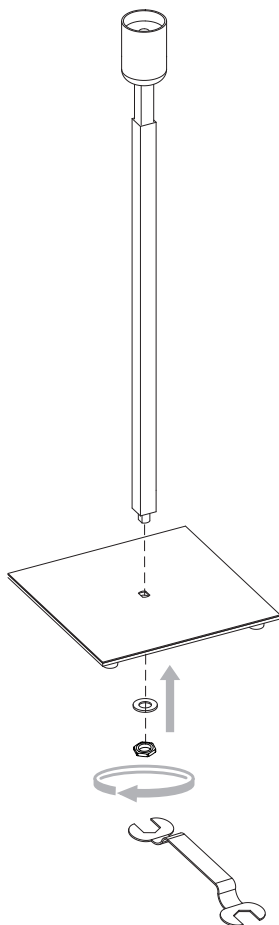

GB

PLEASE READ THE INSTRUCTIONS CAREFULLY
BEFORE COMMENCING ASSEMBLY

Live: Normally Brown / Red
Neutral: Normally Blue / Black
Earth: Normally Green / Yellow

FR

LIRE ATTENTIVEMENT LES INSTRUCTIONS
AVANT DE COMMENCER LE MONTAGE

Phase: Normalement Brun / Rouge
Neutre: Normalement Bleu / Noir
Terre: Normalement Vert / Jaune

IT

LEGGERE ATTENTAMENTE LE ISTRUZIONI
PRIMA DI COMINCIARE L'ASSEMBLAGGIO

Cavo positivo: normalmente marrone o rosso
Cavo neutro: normalmente blu o nero
Cavo terra: normalmente verde o giallo

DE

LESEN SIE BITTE DIE ANWEISUNGEN
SORGFÄLTIG DURCH, BEVOR SIE MIT DEM
ZUSAMMENBAUEN BEGINNEN

Phase: Normalerweise Braun / Rot
Nulleiter: Normalerweise Blau / Schwarz
Erde: Normalerweise Grün / Gelb

1

2

Remove if outside U.K. Euro-plug inside