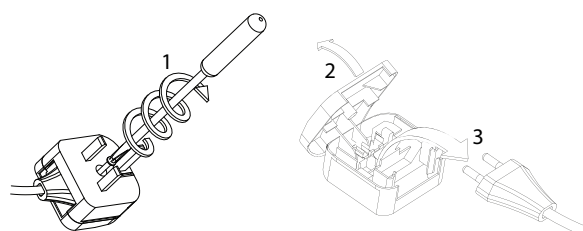

DE

LESEN SIE BITTE DIE ANWEISUNGEN
SORGFÄLTIG DURCH, BEVOR SIE MIT DEM
ZUSAMMENBAUEN BEGINNEN

Phase: Normalerweise Braun / Rot
Nulleiter: Normalerweise Blau / Schwarz
Erde: Normalerweise Grün / Gelb

1

2

Remove if outside U.K. Euro-plug inside

Ouvrir la fiche anglaise comme indiqué et simplement
retirer la fiche européenne

Bitte entnehmen Sie den innenliegenden Eurostecker,
wenn Sie außerhalb der U.K. wohnen

Sacar en caso de utilizarse fuera de Reino Unido.
Enchufe europeo en el interior.