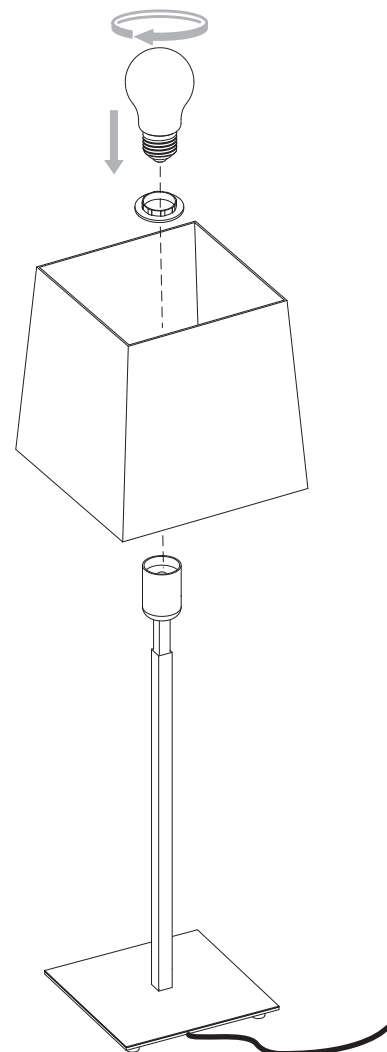

GB

PLEASE READ THE INSTRUCTIONS CAREFULLY
BEFORE COMMENCING ASSEMBLY

Live: Normally Brown / Red
Neutral: Normally Blue / Black
Earth: Normally Green / Yellow

FR

LIRE ATTENTIVEMENT LES INSTRUCTIONS
AVANT DE COMMENCER LE MONTAGE

Phase: Normalement Brun / Rouge
Neutre: Normalement Bleu / Noir
Terre: Normalement Vert / Jaune

IT

LEGGERE ATTENTAMENTE LE ISTRUZIONI
PRIMA DI COMINCIARE L'ASSEMBLAGGIO

Cavo positivo: normalmente marrone o rosso
Cavo neutro: normalmente blu o nero
Cavo terra: normalmente verde o giallo

DE

LESEN SIE BITTE DIE ANWEISUNGEN
SORGFÄLTIG DURCH, BEVOR SIE MIT DEM
ZUSAMMENBAUEN BEGINNEN

Phase: Normalerweise Braun / Rot
Nulleiter: Normalerweise Blau / Schwarz
Erde: Normalerweise Grün / Gelb

1

2

Remove if outside U.K. Euro-plug inside