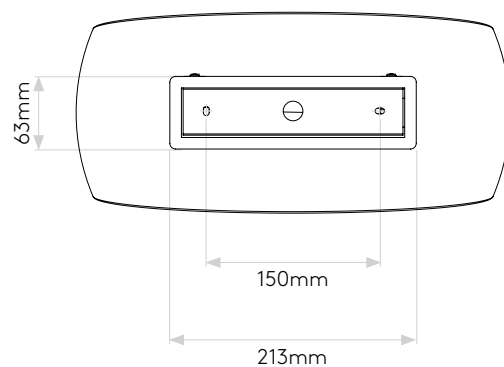

Please note that some dimensions may vary slightly due to manufacturing tolerances, this includes cable entry and fixing holes

Veuillez noter que certaines dimensions peuvent varier légèrement en raison des tolérances de fabrication, y compris l'entrée de câble et les trous de fixation.

Bitte beachten Sie, dass die Maße Fertigungstoleranzen unterliegen und daher in geringem Umfang von der angegebenen Größe abweichen können. Dies gilt auch für Kabeleingänge und Befestigungslöcher.

Si prega notare che possono esserci piccole variazioni in alcune dimensioni dovute alle tolleranze di produzione, queste includono l'ingresso del cavo e i fori di fissaggio.