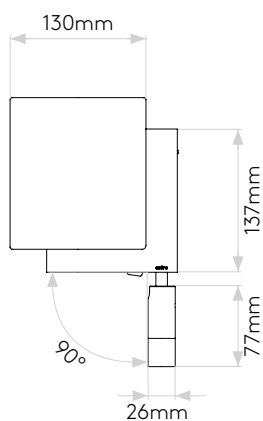

Please note that some dimensions may vary slightly due to manufacturing tolerances, this includes cable entry and fixing holes

Veillez noter que certaines dimensions peuvent varier légèrement en raison des tolérances de fabrication, y compris l'entrée de câble et les trous de fixation.

Bitte beachten Sie, dass die Maße Fertigungstoleranzen unterliegen und daher in geringem Umfang von der angegebenen Größe abweichen können. Dies gilt auch für Kabeleingänge und Befestigungslöcher.

Si prega notare che possono esserci piccole variazioni in alcune dimensioni dovute alle tolleranze di produzione, queste includono l'ingresso del cavo e i fori di fissaggio.