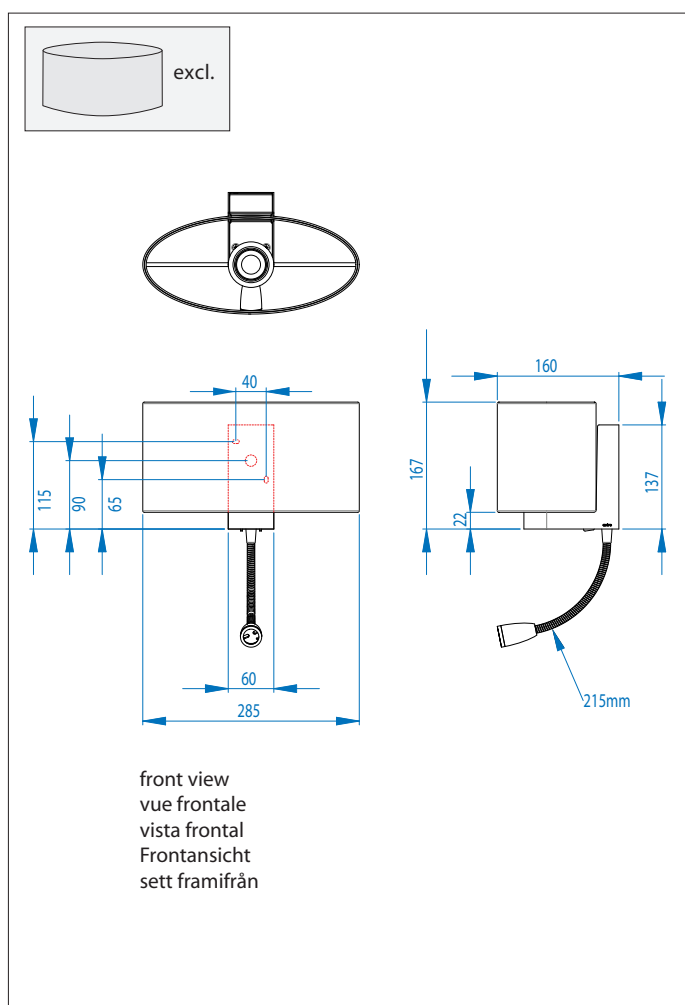

0882 Napoli LED

astro

1 x 60w max E27		excl.
--------------------	--	-------

1 x 1w LED		incl.
---------------	--	-------

3000K	Seoul LED
-------	-----------

300mA Driver		incl.
-----------------	--	-------