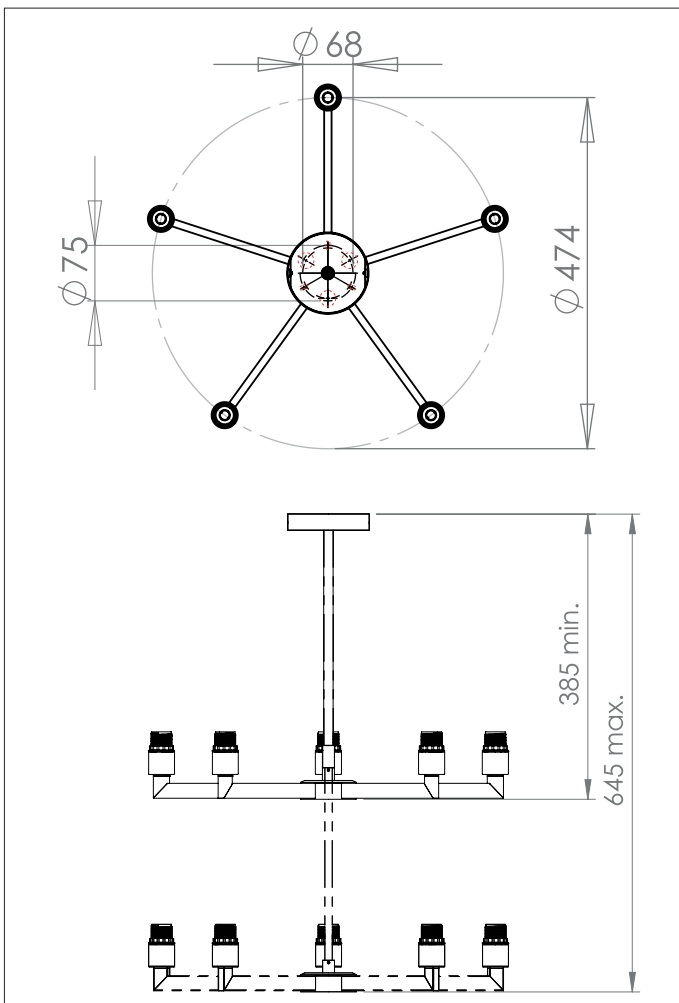

7087 Martina 5

astro