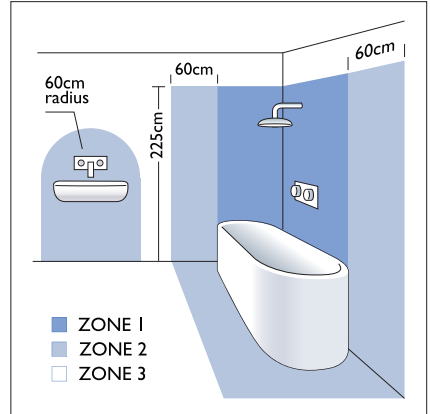

5 x 60w E14		excl.

Zone	3