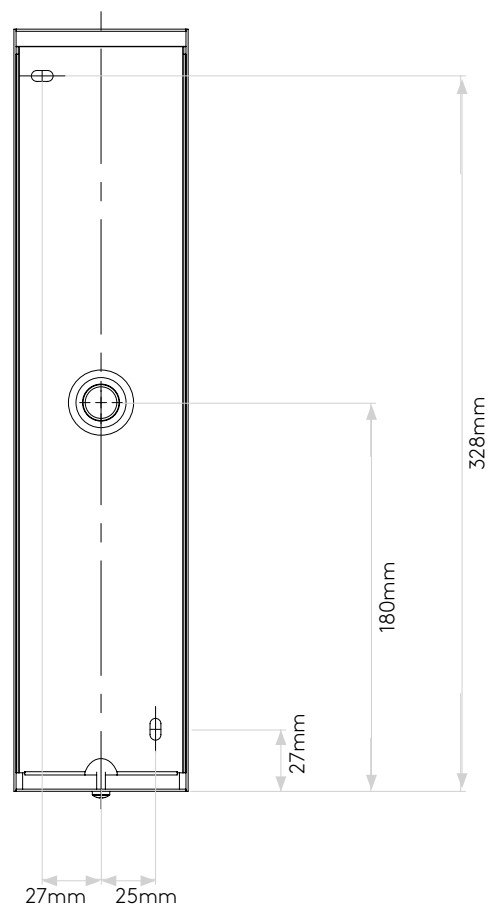

Please note that some dimensions may vary slightly due to manufacturing tolerances, this includes cable entry and fixing holes

Veuillez noter que certaines dimensions peuvent varier légèrement en raison des tolérances de fabrication, y compris l'entrée de câble et les trous de fixation.

Bitte beachten Sie, dass die Maße Fertigungstoleranzen unterliegen und daher in geringem Umfang von der angegebenen Größe abweichen können. Dies gilt auch für Kabeleingänge und Befestigungslöcher.

Si prega notare che possono esserci piccole variazioni in alcune dimensioni dovute alle tolleranze di produzione, queste includono l'ingresso del cavo e i fori di fissaggio.