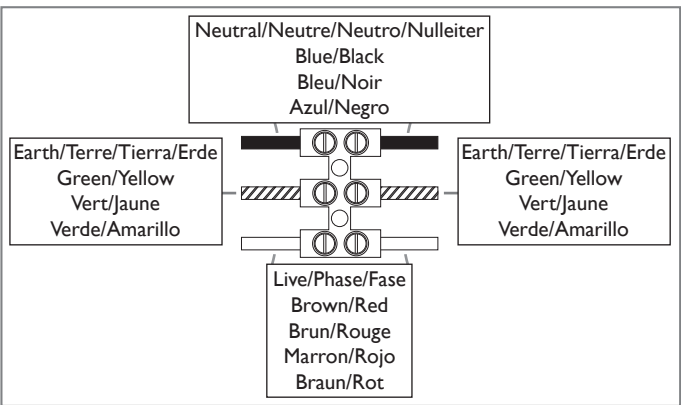

Enna Surface

■ astro

GB

Please read the instructions carefully before commencing assembly

Live : Normally Brown / Red
Neutral : Normally Blue / Black
Earth : Normally Green / Yellow

F

Lire attentivement les instructions avant de commencer le montage

Phase : Normalement Brun / Rouge
Neutre : Normalement Bleu / Noir
Terre : Normalement Vert / Jaune

E

Leer atentamente las instrucciones antes de comenzar el montaje

Fase : Normalmente Marro / Rojo
Neutro : Normalmente Azul / Negro
Tierra : Normalmente Verde / Amarillo

D

Lesen Sie bitte die Anweisungen sorgfältig durch, bevor Sie mit dem Zusammenbauen beginnen

Phase : Normalerweise Braun / Rot
Nulleiter : Normalerweise Blau / Schwarz
Erde : Normalerweise Grün / Gelb

Unsuitable for dimming.
Ne convient pour gradateur.
Nicht zum Dimmen geeignet.
No es apto para *dimming* (control de intensidad luminosa).

1

2

3

4