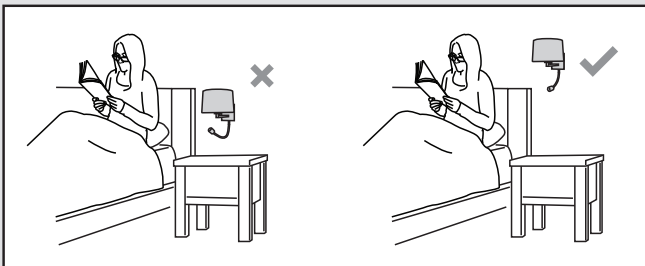

Enna Surface

■ astro

GB

Please read the instructions carefully before commencing assembly

Live : Normally Brown / Red
Neutral : Normally Blue / Black
Earth : Normally Green / Yellow

F

Lire attentivement les instructions avant de commencer le montage

Phase : Normalement Brun / Rouge
Neutre : Normalement Bleu / Noir
Terre : Normalement Vert / Jaune

E

Leer atentamente las instrucciones antes de comenzar el montaje

Fase : Normalmente Marro / Rojo
Neutro : Normalmente Azul / Negro
Tierra : Normalmente Verde / Amarillo

D

Lesen Sie bitte die Anweisungen sorgfältig durch, bevor Sie mit dem Zusammenbauen beginnen

Phase : Normalerweise Braun / Rot
Nulleiter : Normalerweise Blau / Schwarz
Erde : Normalerweise Grün / Gelb

Unsuitable for dimming.
Ne convient pour gradateur.
Nicht zum Dimmen geeignet.
No es apto para *dimming* (control de intensidad luminosa).