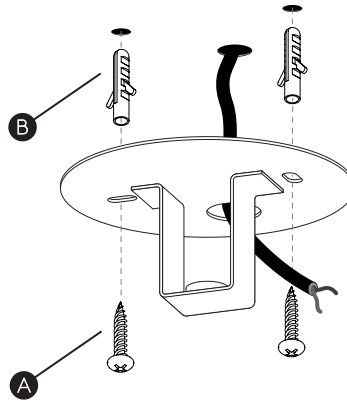

DE

LESEN SIE BITTE DIE ANWEISUNGEN
SORGFÄLTIG DURCH, BEVOR SIE MIT DEM
ZUSAMMENBAUEN BEGINNEN

Phase: Normalerweise Braun / Rot
Nulleiter: Normalerweise Blau / Schwarz
Erde: Normalerweise Grün / Gelb

FOR CEILING USE ONLY
Seulement pour montage au plafond
Da utilizzarsi solo al soffitto
Nur für den Deckengebrauch

1

TURN OFF POWER

Couper Le Courant! / Spegnere La Corrente! / Strom Abhalten!

2

3

WIRING FROM PRODUCT /

Fil de produit / Cavo dal prodotto / Beleuchtungskabel

4