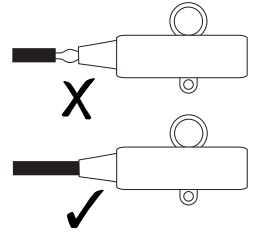

LEGGERE ATTENTAMENTE LE ISTRUZIONI  
PRIMA DI COMINCIARE L'ASSEMBLAGGIO

Cavo positivo: normalmente marrone o rosso  
Cavo neutro: normalmente blu o nero  
Cavo terra: normalmente verde o giallo

**DE** Produkte mit elektronischen Vorschaltgeräten/ Treibern dürfen nicht im selben Stromkreislauf installiert werden wie Verbraucher mit induktiven Lasten, z.B. magnetische Leuchtstofflampen, Motoren oder Ventilatoren. Induktive Lasten können übermäßige Spannungsspitzen erzeugen, die elektronische Vorschaltgeräte beschädigen könnten.

LESEN SIE BITTE DIE ANWEISUNGEN  
SORGFÄLTIG DURCH, BEVOR SIE MIT DEM  
ZUSAMMENBAUEN BEGINNEN

Phase: Normalerweise Braun / Rot  
Nulleiter: Normalerweise Blau / Schwarz  
Erde: Normalerweise Grün / Gelb

FOR WALL USE ONLY  
Usage mural uniquement  
Solo per uso a parete  
Nur zur Verwendung als Wandleuchte

1

**TURN OFF POWER**  
 Couper Le Courant! / Spegnere La Corrente! /  
 Strom Abhalten!

2

3

4