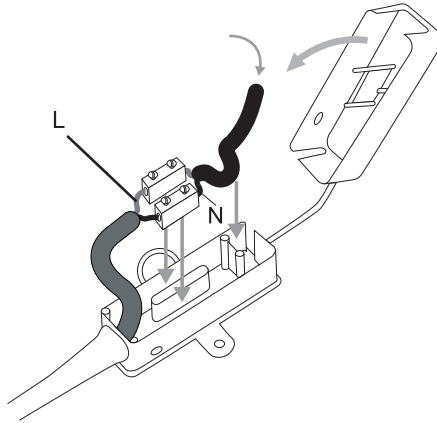

LEGGERE ATTENTAMENTE LE ISTRUZIONI  
PRIMA DI COMINCIARE L'ASSEMBLAGGIO

Cavo positivo: normalmente marrone o rosso  
Cavo neutro: normalmente blu o nero  
Cavo terra: normalmente verde o giallo

**DE** Produkte mit elektronischen Vorschaltgeräten/ Treibern dürfen nicht im selben Stromkreislauf installiert werden wie Verbraucher mit induktiven Lasten, z.B. magnetische Leuchtstofflampen, Motoren oder Ventilatoren. Induktive Lasten können übermäßige Spannungsspitzen erzeugen, die elektronische Vorschaltgeräte beschädigen könnten.

LESEN SIE BITTE DIE ANWEISUNGEN  
SORGFÄLTIG DURCH, BEVOR SIE MIT DEM  
ZUSAMMENBAUEN BEGINNEN

Phase: Normalerweise Braun / Rot  
Nulleiter: Normalerweise Blau / Schwarz  
Erde: Normalerweise Grün / Gelb

FOR WALL USE ONLY  
Usage mural uniquement  
Solo per uso a parete  
Nur zur Verwendung als Wandleuchte

1

**TURN OFF POWER**  
 Couper Le Courant! / Spegnere La Corrente! /  
 Strom Abhalten!

2

3

4