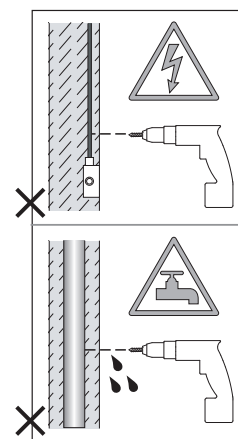

LIRE ATTENTIVEMENT LES INSTRUCTIONS
AVANT DE COMMENCER LE MONTAGE

Phase: Normalement Brun / Rouge
Neutre: Normalement Bleu / Noir
Terre: Normalement Vert / Jaune

IT Tutti i prodotti che includono ballast elettronici / driver non devono essere installati sugli stessi circuiti elettrici come anche prodotti con carichi induttivi quali lampadari a fluorescenza magnetica, motori o ventilatori. I carichi induttivi possono generare scariche eccessive che possono danneggiare i ballast.

LEGGERE ATTENTAMENTE LE ISTRUZIONI
PRIMA DI COMINCIARE L'ASSEMBLAGGIO

Cavo positivo: normalmente marrone o rosso
Cavo neutro: normalmente blu o nero
Cavo terra: normalmente verde o giallo

DE Produkte mit elektronischen Vorschaltgeräten/ Treibern dürfen nicht im selben Stromkreislauf installiert werden wie Verbraucher mit induktiven Lasten, z.B. magnetische Leuchtstofflampen, Motoren oder Ventilatoren. Induktive Lasten können übermäßige Spannungsspitzen erzeugen, die elektronische Vorschaltgeräte beschädigen könnten.

LESEN SIE BITTE DIE ANWEISUNGEN
SORGFÄLTIG DURCH, BEVOR SIE MIT DEM
ZUSAMMENBAUEN BEGINNEN

Phase: Normalerweise Braun / Rot
Nulleiter: Normalerweise Blau / Schwarz
Erde: Normalerweise Grün / Gelb