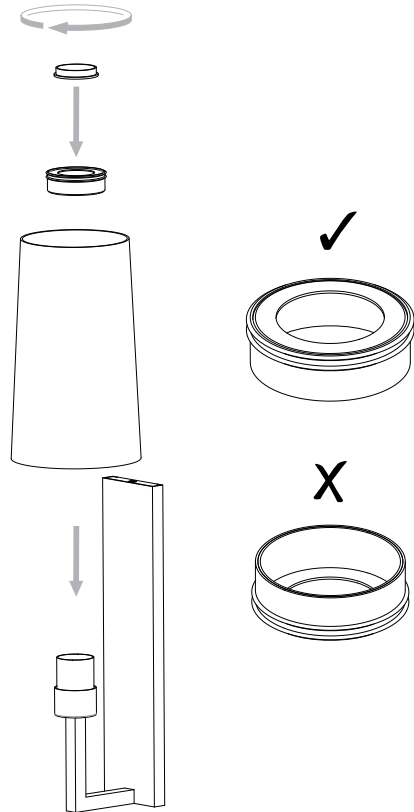

LESEN SIE BITTE DIE ANWEISUNGEN  
SORGFÄLTIG DURCH, BEVOR SIE MIT DEM  
ZUSAMMENBAUEN BEGINNEN

Phase: Normalerweise Braun / Rot  
Nulleiter: Normalerweise Blau / Schwarz  
Erde: Normalerweise Grün / Gelb

FOR WALL USE ONLY  
Usage mural uniquement  
Solo per uso a parete  
Nur zur Verwendung als Wandleuchte

1

**TURN OFF POWER**  
 Couper Le Courant! / Spegnere La Corrente! /  
 Strom Abhalten!

2

3

4