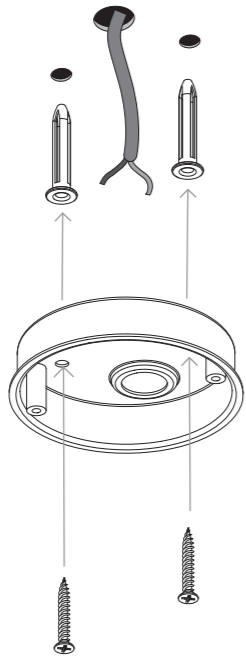

10

11

60w Max

Calvi Pendant

■ astro

GB

Please read the instructions carefully before commencing assembly

Live : Normally Brown / Red
 Neutral : Normally Blue / Black
 Earth : Normally Green / Yellow

Phase : Normalement Brun / Rouge
 Neutre : Normalement Bleu / Noir
 Terre : Normalement Vert / Jaune

D

Lesen Sie bitte die Anweisungen sorgfältig durch, bevor Sie mit dem Zusammenbauen beginnen

Phase : Normalerweise Braun / Rot
 Nulleiter : Normalerweise Blau / Schwarz
 Erde : Normalerweise Grün / Gelb

1

2

3

8

9a

4

6

9b