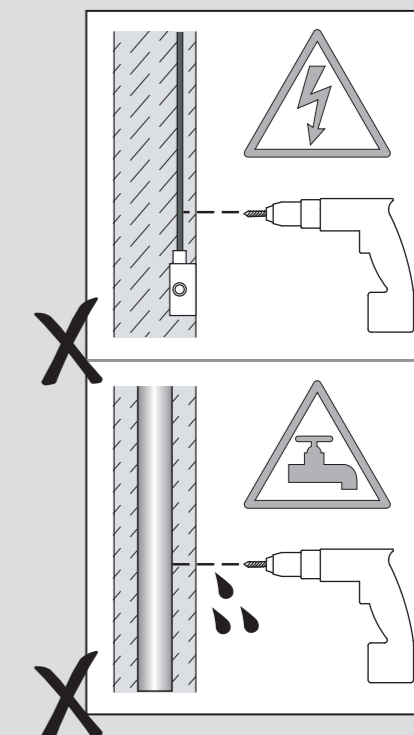

E

Leer atentamente las instrucciones antes de comenzar el montaje

Fase : Normalmente Marro / Rojo
 Neutro : Normalmente Azul / Negro
 Tierra : Normalmente Verde / Amarillo

F

Lire attentivement les instructions avant de commencer le montage

Phase : Normalement Brun / Rouge
 Neutre : Normalement Bleu / Noir
 Terre : Normalement Vert / Jaune

D

Lesen Sie bitte die Anweisungen sorgfältig durch, bevor Sie mit dem Zusammenbauen beginnen

Phase : Normalerweise Braun / Rot
 Nulleiter : Normalerweise Blau / Schwarz
 Erde : Normalerweise Grün / Gelb