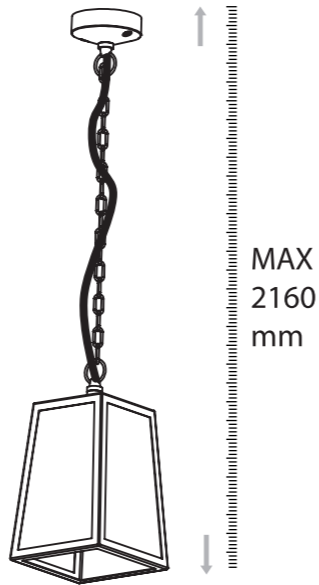

10

11

60w Max

Calvi Pendant

■ astro

GB

Please read the instructions carefully before commencing assembly

Live : Normally Brown / Red
 Neutral : Normally Blue / Black
 Earth : Normally Green / Yellow

Phase : Normalement Brun / Rouge
 Neutre : Normalement Bleu / Noir
 Terre : Normalement Vert / Jaune

D

Lesen Sie bitte die Anweisungen sorgfältig durch, bevor Sie mit dem Zusammenbauen beginnen

Phase : Normalerweise Braun / Rot
 Nulleiter : Normalerweise Blau / Schwarz
 Erde : Normalerweise Grün / Gelb

1

2

3

8

9a

4

6

9b