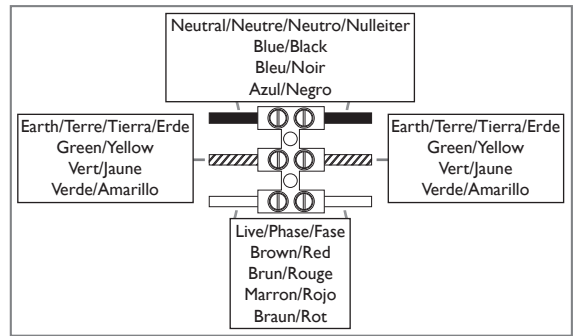

GB
PLEASE READ THE INSTRUCTIONS CAREFULLY
BEFORE COMMENCING ASSEMBLY

Live: Normally Brown / Red
Neutral: Normally Blue / Black
Earth: Normally Green / Yellow

FR
LIRE ATTENTIVEMENT LES INSTRUCTIONS
AVANT DE COMMENCER LE MONTAGE

Phase: Normalement Brun / Rouge
Neutre: Normalement Bleu / Noir
Terre: Normalement Vert / Jaune

IT
LEGGERE ATTENTAMENTE LE ISTRUZIONI
PRIMA DI COMINCIARE L'ASSEMBLAGGIO

Cavo positivo: normalmente marrone o rosso
Cavo neutro: normalmente blu o nero
Cavo terra: normalmente verde o giallo

DE
LESEN SIE BITTE DIE ANWEISUNGEN
SORGFÄLTIG DURCH, BEVOR SIE MIT DEM
ZUSAMMENBAUEN BEGINNEN

Phase: Normalerweise Braun / Rot
Nulleiter: Normalerweise Blau / Schwarz
Erde: Normalerweise Grün / Gelb

UNSUITABLE FOR DIMMING
Ne convient pour gradateur
Non dimmerabile
Nicht zum Dimmen geeignet

FOR WALL USE ONLY
Usage mural uniquement
Solo per uso a parete
Nur zur Verwendung als Wandleuchte

x2

x2

1

2

3

4

5