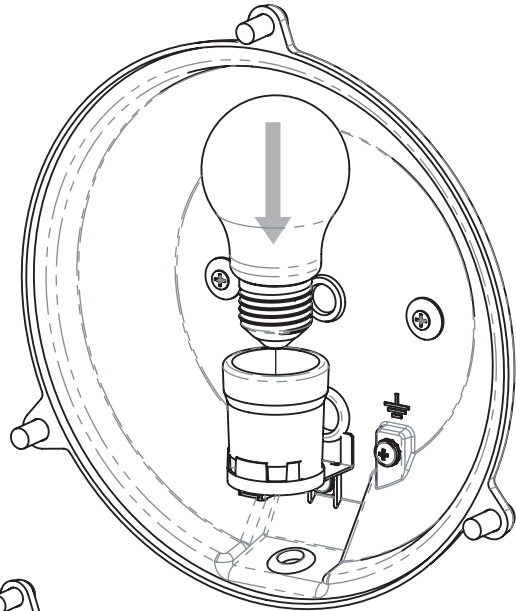

1

TURN OFF POWER
Couper Le Courant! / Strom Abhalten!
/ Corte La Corriente!

2

3

4

5