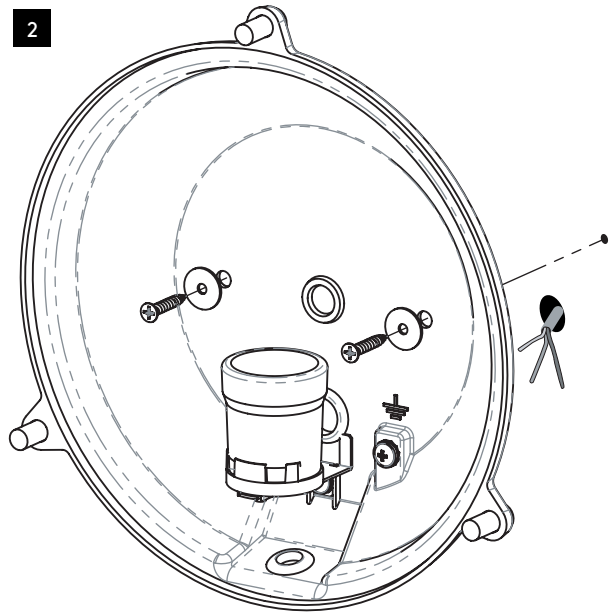

TURN OFF POWER
Couper Le Courant! / Strom Abhalten!
/ Corte La Corriente!

2