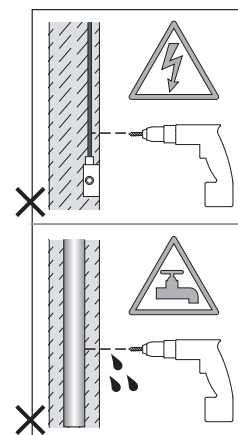

Cavo positivo: normalmente marrone o rosso
Cavo neutro: normalmente blu o nero
Cavo terra: normalmente verde o giallo

FR

LIRE ATTENTIVEMENT LES INSTRUCTIONS
AVANT DE COMMENCER LE MONTAGE

Phase: Normalement Brun / Rouge
Neutre: Normalement Bleu / Noir
Terre: Normalement Vert / Jaune

DE

LESEN SIE BITTE DIE ANWEISUNGEN
SORGFALTIG DURCH, BEVOR SIE MIT DEM
ZUSAMMENBAUEN BEGINNEN

Phase: Normalerweise Braun / Rot
Nulleiter: Normalerweise Blau / Schwarz
Erde: Normalerweise Grün / Gelb

1

TURN OFF POWER
 Couper Le Courant! / Strom Abhalten!
 / Corte La Corriente!