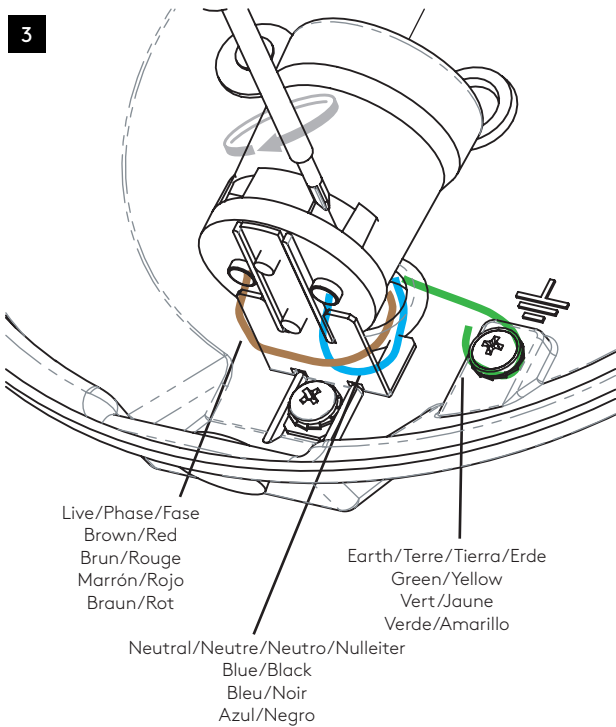

1

TURN OFF POWER
Couper Le Courant! / Strom Abhalten!
/ Corte La Corriente!

2

3

4

5