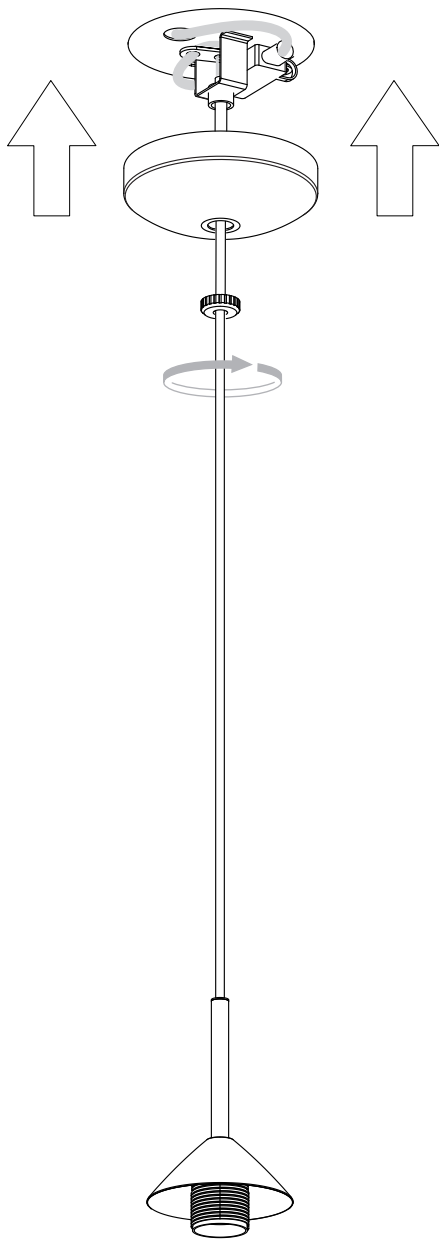

Joel Pendant 270

7415, 7416, 7417

■ astro

GB

Please read the instructions carefully before commencing assembly

Live : Normally Brown / Red
Neutral : Normally Blue / Black
Earth : Normally Green / Yellow

E

Leer atentamente las instrucciones antes de comenzar el montaje

Fase : Normalmente Marro / Rojo
Neutro : Normalmente Azul / Negro
Tierra : Normalmente Verde / Amarillo

F

Lire attentivement les instructions avant de commencer le montage

Phase : Normalement Brun / Rouge
Neutre : Normalement Bleu / Noir
Terre : Normalement Vert / Jaune

D

Lesen Sie bitte die Anweisungen sorgfältig durch, bevor Sie mit dem Zusammenbauen beginnen

Phase : Normalerweise Braun / Rot
Nulleiter : Normalerweise Blau / Schwarz
Erde : Normalerweise Grün / Gelb

1

2

3

4

5

6

7