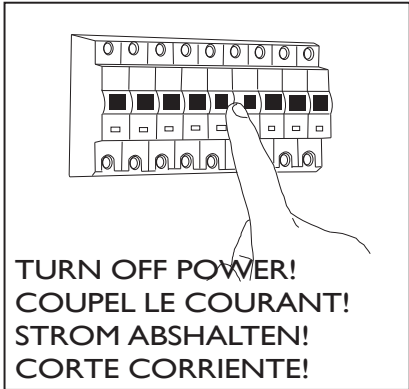

Joel Pendant 270

7415, 7416, 7417

■ astro

GB

Please read the instructions carefully before commencing assembly

Live : Normally Brown / Red
Neutral : Normally Blue / Black
Earth : Normally Green / Yellow

E

Leer atentamente las instrucciones antes de comenzar el montaje

Fase : Normalmente Marro / Rojo
Neutro : Normalmente Azul / Negro
Tierra : Normalmente Verde / Amarillo

F

Lire attentivement les instructions avant de commencer le montage

Phase : Normalement Brun / Rouge
Neutre : Normalement Bleu / Noir
Terre : Normalement Vert / Jaune

D

Lesen Sie bitte die Anweisungen sorgfältig durch, bevor Sie mit dem Zusammenbauen beginnen

Phase : Normalerweise Braun / Rot
Nulleiter : Normalerweise Blau / Schwarz
Erde : Normalerweise Grün / Gelb

1

2