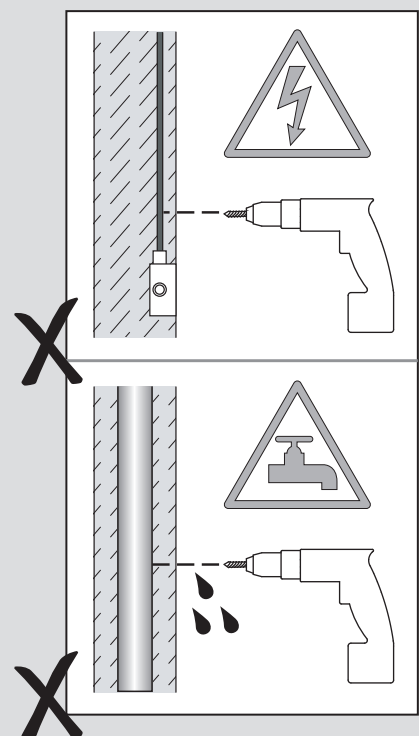

Fase : Normalmente Marro / Rojo
Neutro : Normalmente Azul / Negro
Tierra : Normalmente Verde / Amarillo

F

Lire attentivement les instructions avant de commencer le montage

Phase : Normalement Brun / Rouge
Neutre : Normalement Bleu / Noir
Terre : Normalement Vert / Jaune

D

Lesen Sie bitte die Anweisungen sorgfältig durch, bevor Sie mit dem Zusammenbauen beginnen

Phase : Normalerweise Braun / Rot
Nulleiter : Normalerweise Blau / Schwarz
Erde : Normalerweise Grün / Gelb

1

2