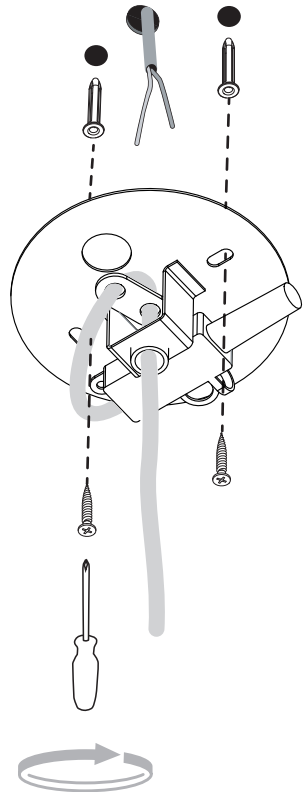

Joel Pendant 270

7415, 7416, 7417

■ astro

GB

Please read the instructions carefully before commencing assembly

Live : Normally Brown / Red
Neutral : Normally Blue / Black
Earth : Normally Green / Yellow

E

Leer atentamente las instrucciones antes de comenzar el montaje

Fase : Normalmente Marro / Rojo
Neutro : Normalmente Azul / Negro
Tierra : Normalmente Verde / Amarillo

F

Lire attentivement les instructions avant de commencer le montage

Phase : Normalement Brun / Rouge
Neutre : Normalement Bleu / Noir
Terre : Normalement Vert / Jaune

D

Lesen Sie bitte die Anweisungen sorgfältig durch, bevor Sie mit dem Zusammenbauen beginnen

Phase : Normalerweise Braun / Rot
Nulleiter : Normalerweise Blau / Schwarz
Erde : Normalerweise Grün / Gelb

1

2