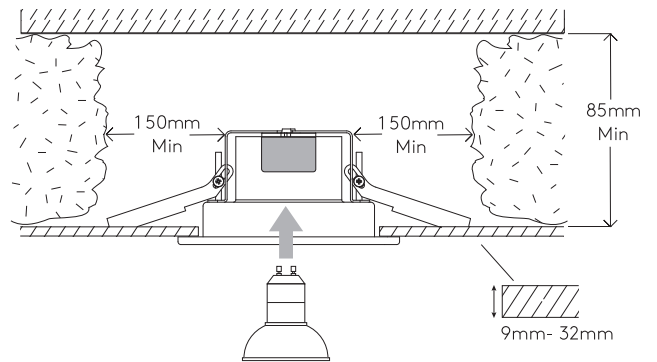

1

TURN OFF POWER

Couper Le Courant! / Spegnere La Corrente! /
Strom Abhalten!

2

Ø89mm

3

4

WIRING FROM PRODUCT /

Fil de produit /
Cavo dal prodotto /
Beleuchtungskabel

5

6

GU10 MAX 6W

7