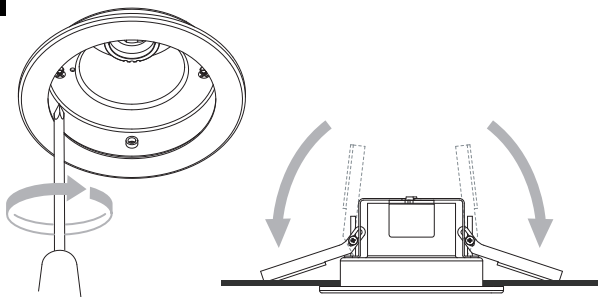

1

TURN OFF POWER

Couper Le Courant! / Spegnere La Corrente! /
Strom Abhalten!

2

Ø89mm

3

4

WIRING FROM PRODUCT /

Fil de produit /
Cavo dal prodotto /
Beleuchtungskabel

5

6

GU10 MAX 6W

7