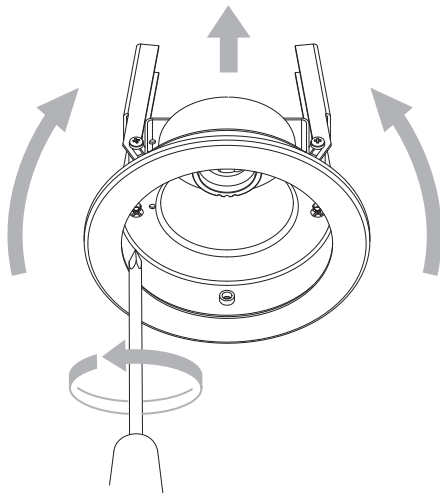

1

TURN OFF POWER

Couper Le Courant! / Spegnere La Corrente! /
Strom Abhalten!

2

Ø89mm

3

4

WIRING FROM PRODUCT /