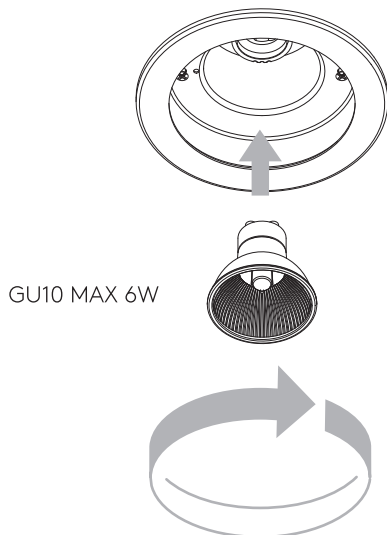

Phase: Normalement Brun / Rouge
Neutre: Normalement Bleu / Noir
Terre: Normalement Vert / Jaune

IT

LEGGERE ATTENTAMENTE LE ISTRUZIONI
PRIMA DI COMINCIARE L'ASSEMBLAGGIO

Cavo positivo: normalmente marrone o rosso
Cavo neutro: normalmente blu o nero
Cavo terra: normalmente verde o giallo

DE

LESEN SIE BITTE DIE ANWEISUNGEN
SORGFÄLTIG DURCH, BEVOR SIE MIT DEM
ZUSAMMENBAUEN BEGINNEN

Phase: Normalerweise Braun / Rot
Nulleiter: Normalerweise Blau / Schwarz
Erde: Normalerweise Grün / Gelb

FOR CEILING USE ONLY
Seulement pour montage au plafond
Da utilizzarsi solo al soffitto
Nur für den Deckengebrauch

1

TURN OFF POWER

Couper Le Courant! / Spegnere La Corrente! /
Strom Abhalten!

2

Ø89mm

3

4

WIRING FROM PRODUCT /

Fil de produit /
Cavo dal prodotto /
Beleuchtungskabel

5

6

GU10 MAX 6W

7