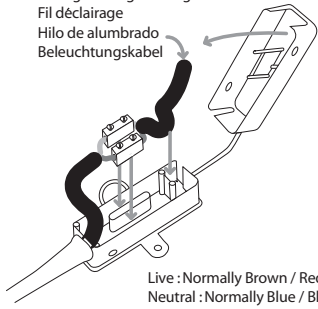

### TURN OFF POWER

Couper Le Courant! / Strom Abshalten!  
/ Corte La Corriente!

2

3A

3B

Wiring from light fitting  
Fil d'éclairage  
Hilo de alumbrado  
Beleuchtungskabel

Live : Normally Brown / Red  
Neutral : Normally Blue / Black