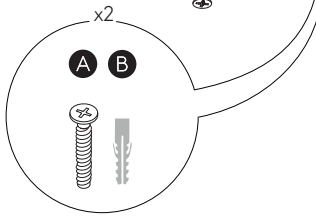

### TURN OFF POWER

Couper Le Courant! / Strom Abshalten!  
/ Corte La Corriente!

2

3A

3B

Wiring from light fitting  
Fil d'éclairage  
Hilo de alumbrado  
Beleuchtungskabel

Live : Normally Brown / Red  
Neutral : Normally Blue / Black