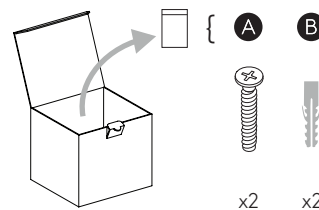

HOMEFIELD PENDANT 240

7908 / SKU 1095019

astro

GB

PLEASE READ THE INSTRUCTIONS CAREFULLY
BEFORE COMMENCING ASSEMBLY

Live: Normally Brown / Red
Neutral: Normally Blue / Black
Earth: Normally Green / Yellow

FR

LIRE ATTENTIVEMENT LES INSTRUCTIONS
AVANT DE COMMENCER LE MONTAGE

Phase: Normalement Brun / Rouge
Neutre: Normalement Bleu / Noir
Terre: Normalement Vert / Jaune

IT

LEGGERE ATTENTAMENTE LE ISTRUZIONI
PRIMA DI COMINCIARE L'ASSEMBLAGGIO

Cavo positivo: normalmente marrone o rosso
Cavo neutro: normalmente blu o nero
Cavo terra: normalmente verde o giallo

DE

LESEN SIE BITTE DIE ANWEISUNGEN
SORGFALTIG DURCH, BEVOR SIE MIT DEM
ZUSAMMENBAUEN BEGINNEN

Phase: Normalerweise Braun / Rot
Nulleiter: Normalerweise Blau / Schwarz
Erde: Normalerweise Grün / Gelb

FOR CEILING USE ONLY
Seulement pour montage au plafond
Da utilizzarsi solo al soffitto
Nur für den Deckengebrauch