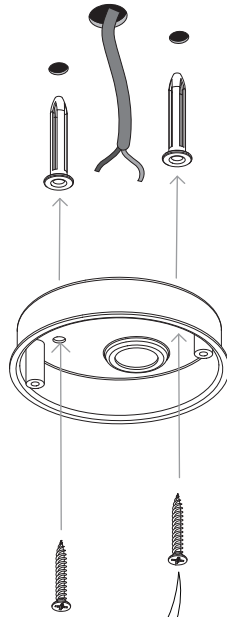

Phase: Normalement Brun / Rouge  
Neutre: Normalement Bleu / Noir  
Terre: Normalement Vert / Jaune

IT

LEGGERE ATTENTAMENTE LE ISTRUZIONI  
PRIMA DI COMINCIARE L'ASSEMBLAGGIO

Cavo positivo: normalmente marrone o rosso  
Cavo neutro: normalmente blu o nero  
Cavo terra: normalmente verde o giallo

DE

LESEN SIE BITTE DIE ANWEISUNGEN  
SORGFALTIG DURCH, BEVOR SIE MIT DEM  
ZUSAMMENBAUEN BEGINNEN

Phase: Normalerweise Braun / Rot  
Nulleiter: Normalerweise Blau / Schwarz  
Erde: Normalerweise Grün / Gelb

FOR CEILING USE ONLY  
Seulement pour montage au plafond  
Da utilizzarsi solo al soffitto  
Nur für den Deckengebrauch

1

### TURN OFF POWER

Couper Le Courant! / Strom Abshalten!  
/ Corte La Corriente!

2

3A

3B

Wiring from light fitting  
Fil d'éclairage  
Hilo de alumbrado  
Beleuchtungskabel

Live : Normally Brown / Red  
Neutral : Normally Blue / Black