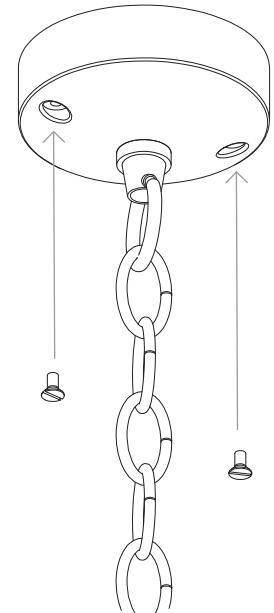

1

TURN OFF POWER

Couper Le Courant! / Strom Abshalten!
/ Corte La Corriente!

2

3A

3B

Wiring from light fitting
Fil d'éclairage
Hilo de alumbrado
Beleuchtungskabel

Live : Normally Brown / Red
Neutral : Normally Blue / Black

4

5