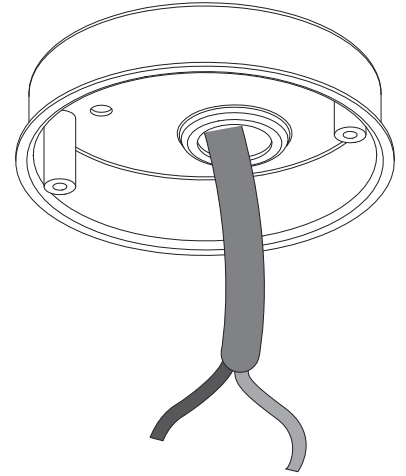

### TURN OFF POWER

Couper Le Courant! / Strom Abshalten!  
/ Corte La Corriente!

2

3A

3B

Wiring from light fitting  
Fil d'éclairage  
Hilo de alumbrado  
Beleuchtungskabel

Live : Normally Brown / Red  
Neutral : Normally Blue / Black