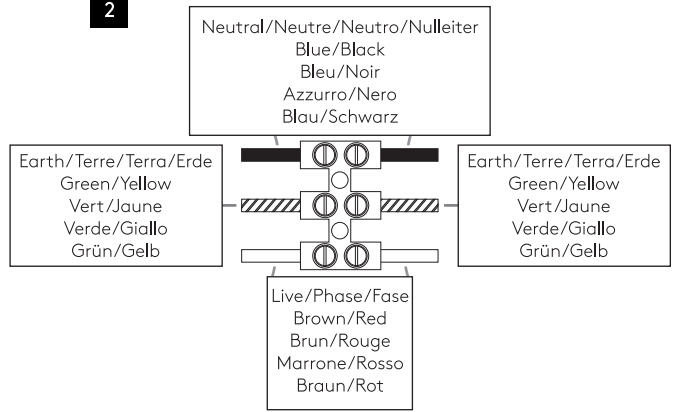

GB

PLEASE READ THE INSTRUCTIONS CAREFULLY
BEFORE COMMENCING ASSEMBLY

Live: Normally Brown / Red
Neutral: Normally Blue / Black
Earth: Normally Green / Yellow

IT

LEGGERE ATTENTAMENTE LE ISTRUZIONI
PRIMA DI COMINCIARE L'ASSEMBLAGGIO

Cavo positivo: normalmente marrone o rosso
Cavo neutro: normalmente blu o nero
Cavo terra: normalmente verde o giallo

FR

LIRE ATTENTIVEMENT LES INSTRUCTIONS
AVANT DE COMMENCER LE MONTAGE

Phase: Normalement Brun / Rouge
Neutre: Normalement Bleu / Noir
Terre: Normalement Vert / Jaune

DE

LESEN SIE BITTE DIE ANWEISUNGEN
SORGFÄLTIG DURCH, BEVOR SIE MIT DEM
ZUSAMMENBAUEN BEGINNEN

Phase: Normalerweise Braun / Rot
Nulleiter: Normalerweise Blau / Schwarz
Erde: Normalerweise Grün / Gelb

FOR WALL USE ONLY
Usage mural uniquement
Solo per uso a parete
Nur zur Verwendung als Wandleuchte

x3

x3

1

TURN OFF POWER

Couper Le Courant! / Spegner La Corrente! /
Strom Abshaken!

2

3

4