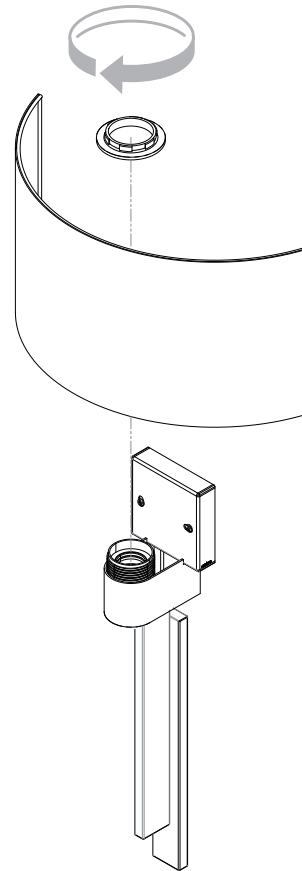

Cavo positivo: normalmente marrone o rosso
Cavo neutro: normalmente blu o nero
Cavo terra: normalmente verde o giallo

FR

LIRE ATTENTIVEMENT LES INSTRUCTIONS
AVANT DE COMMENCER LE MONTAGE

Phase: Normalement Brun / Rouge
Neutre: Normalement Bleu / Noir
Terre: Normalement Vert / Jaune

DE

LESEN SIE BITTE DIE ANWEISUNGEN
SORGFÄLTIG DURCH, BEVOR SIE MIT DEM
ZUSAMMENBAUEN BEGINNEN

Phase: Normalerweise Braun / Rot
Nulleiter: Normalerweise Blau / Schwarz
Erde: Normalerweise Grün / Gelb

FOR WALL USE ONLY
Usage mural uniquement
Solo per uso a parete
Nur zur Verwendung als Wandleuchte

x3

x3

1

TURN OFF POWER

Couper Le Courant! / Spegner La Corrente! /
Strom Abshaken!

2

3

4