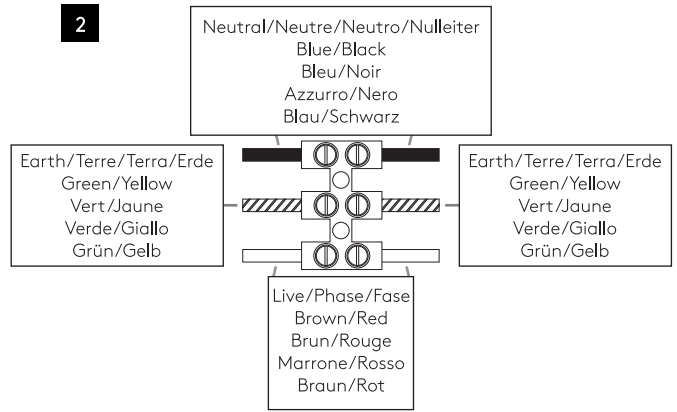

TURN OFF POWER

Couper Le Courant! / Spegnere La Corrente! /
Strom Abhalten!

2