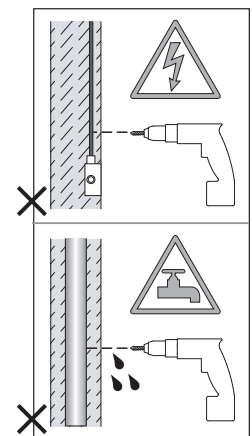

Phase: Normalement Brun / Rouge
Neutre: Normalement Bleu / Noir
Terre: Normalement Vert / Jaune

IT

LEGGERE ATTENTAMENTE LE ISTRUZIONI
PRIMA DI COMINCIARE L'ASSEMBLAGGIO

Cavo positivo: normalmente marrone o rosso
Cavo neutro: normalmente blu o nero
Cavo terra: normalmente verde o giallo

DE

LESEN SIE BITTE DIE ANWEISUNGEN
SORGFÄLTIG DURCH, BEVOR SIE MIT DEM
ZUSAMMENBAUEN BEGINNEN

Phase: Normalerweise Braun / Rot
Nulleiter: Normalerweise Blau / Schwarz
Erde: Normalerweise Grün / Gelb

FOR WALL USE ONLY
Usage mural uniquement
Solo per uso a parete
Nur zur Verwendung als Wandleuchte