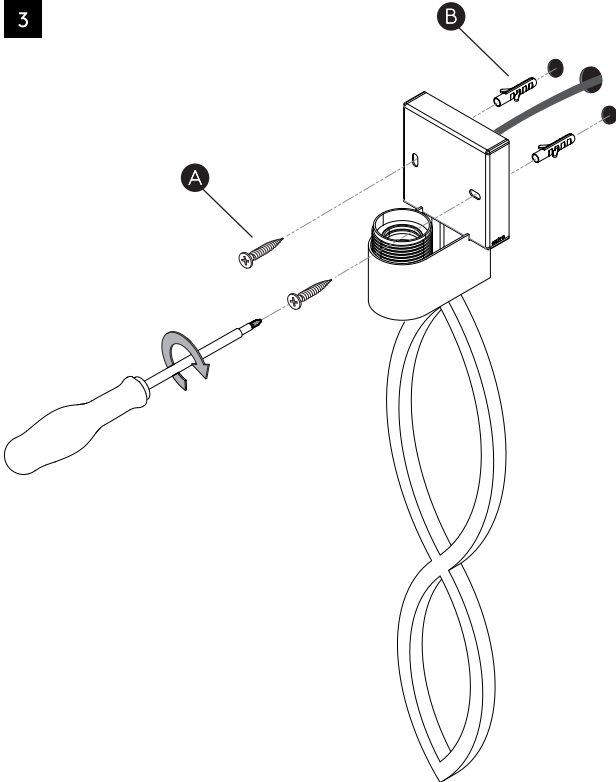

DE

LESEN SIE BITTE DIE ANWEISUNGEN
SORGFÄLTIG DURCH, BEVOR SIE MIT DEM
ZUSAMMENBAUEN BEGINNEN

Phase: Normalerweise Braun / Rot
Nulleiter: Normalerweise Blau / Schwarz
Erde: Normalerweise Grün / Gelb

FOR WALL USE ONLY
Usage mural uniquement
Solo per uso a parete
Nur zur Verwendung als Wandleuchte

1

TURN OFF POWER

Couper Le Courant! / Spegnere La Corrente! /
Strom Abhalten!

2

3

4

5