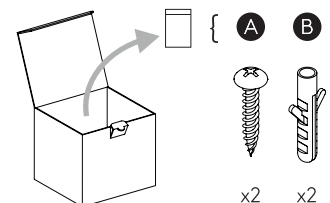

FOR WALL USE ONLY
Usage mural uniquement
Solo per uso a parete
Nur zur Verwendung als Wandleuchte