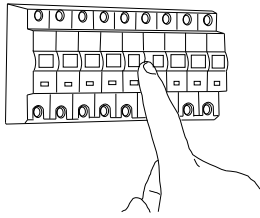

1

TURN OFF POWER

Couper Le Courant! / Spegnere La Corrente! /
Strom Abhalten!

2

3

4

5