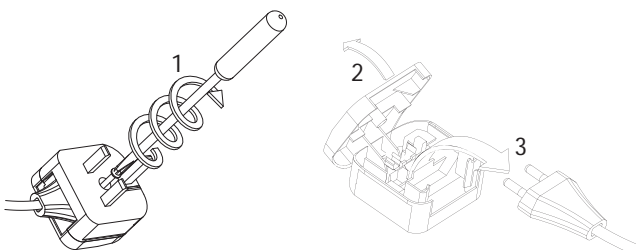

Fase : Normalmente Marro / Rojo
Neutro : Normalmente Azul / Negro

F

Lire attentivement les instructions avant
de commencer le montage

Phase : Normalement Brun / Rouge
Neutre : Normalement Bleu / Noir

D

Lesen Sie bitte die Anweisungen
sorgfältig durch, bevor Sie mit dem
Zusammenbauen beginnen

Phase : Normalerweise Braun / Rot
Nulleiter : Normalerweise Blau / Schwarz

I

Remove if outside U.K. Euro-plug inside

Ouvrir la fiche anglaise comme indiqué et simplement retirer la fiche européenne

Bitte entnehmen Sie den innenliegenden Eurostecker, wenn Sie außerhalb der U.K. wohnen