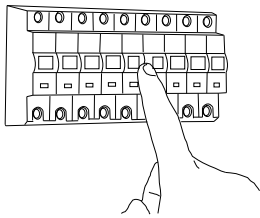

1

TURN OFF POWER

Couper Le Courant! / Spegner La Corrente! / Strom Abshaken!

2

3

4

5

6b

6a

6c