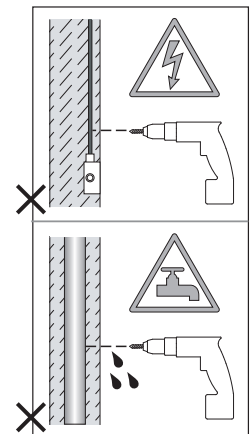

GB

PLEASE READ THE INSTRUCTIONS CAREFULLY BEFORE COMMENCING ASSEMBLY

Live: Normally Brown / Red
Neutral: Normally Blue / Black
Earth: Normally Green / Yellow

IT

LEGGERE ATTENTAMENTE LE ISTRUZIONI PRIMA DI COMINCIARE L'ASSEMBLAGGIO

Cavo positivo: normalmente marrone o rosso
Cavo neutro: normalmente blu o nero
Cavo terra: normalmente verde o giallo

FR

LIRE ATTENTIVEMENT LES INSTRUCTIONS AVANT DE COMMENCER LE MONTAGE

Phase: Normalement Brun / Rouge
Neutre: Normalement Bleu / Noir
Terre: Normalement Vert / Jaune

DE

LESEN SIE BITTE DIE ANWEISUNGEN SORGFALTIG DURCH, BEVOR SIE MIT DEM ZUSAMMENBAUEN BEGINNEN

Phase: Normalerweise Braun / Rot
Nulleiter: Normalerweise Blau / Schwarz
Erde: Normalerweise Grün / Gelb