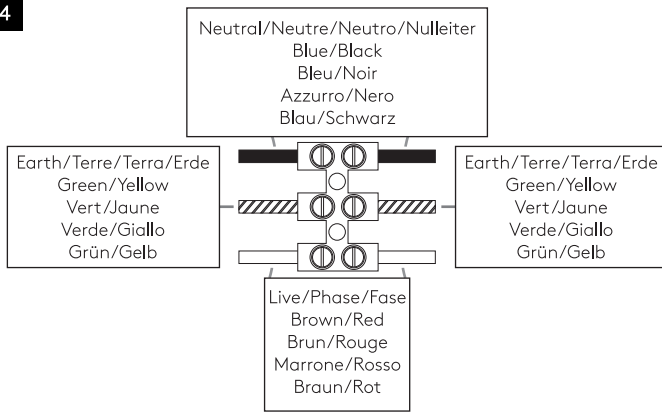

Cavo positivo: normalmente marrone o rosso
Cavo neutro: normalmente blu o nero
Cavo terra: normalmente verde o giallo

FR

LIRE ATTENTIVEMENT LES INSTRUCTIONS AVANT DE COMMENCER LE MONTAGE

Phase: Normalement Brun / Rouge
Neutre: Normalement Bleu / Noir
Terre: Normalement Vert / Jaune

DE

LESEN SIE BITTE DIE ANWEISUNGEN SORGFALTIG DURCH, BEVOR SIE MIT DEM ZUSAMMENBAUEN BEGINNEN

Phase: Normalerweise Braun / Rot
Nulleiter: Normalerweise Blau / Schwarz
Erde: Normalerweise Grün / Gelb

FOR WALL USE ONLY
Usage mural uniquement
Solo per uso a parete
Nur zur Verwendung als Wandleuchte

NOT SUITABLE FOR MOUNTING ON FLAMMABLE MATERIALS, E.G. WOOD.

Ne convient pas pour montage sur des matériaux inflammables.
Non adatto ad essere montato su materiali infiammabili (per esempio legno).
Nicht geeignet für eine Installation in brennbaren Materialien, wie z.B. Holz.

x2

x2

1

TURN OFF POWER

Couper Le Courant! / Spegner La Corrente! / Strom Abshaken!

2

3

4