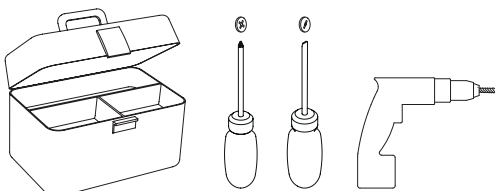

FOR WALL USE ONLY
Usage mural uniquement
Solo per uso a parete
Nur zur Verwendung als Wandleuchte

NOT SUITABLE FOR MOUNTING ON FLAMMABLE MATERIALS, E.G. WOOD.

Ne convient pas pour montage sur des matériaux inflammables.
Non adatto ad essere montato su materiali infiammabili (per esempio legno).
Nicht geeignet für eine Installation in brennbaren Materialien, wie z.B. Holz.