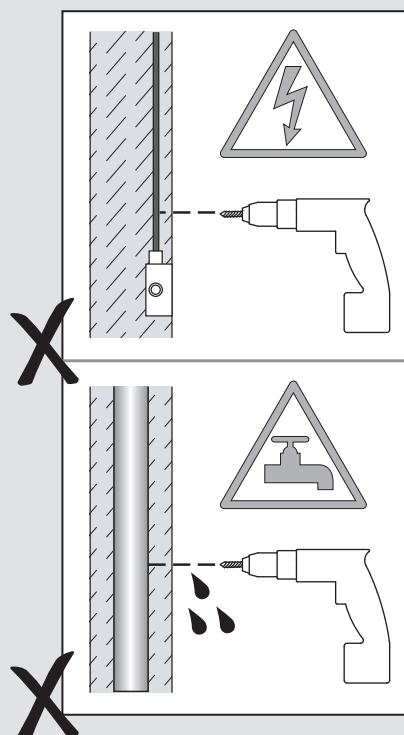

Fase : Normalmente Marrón / Rojo
Neutro : Normalmente Azul / Negro
Tierra : Normalmente Verde / Amarillo

F

Lire attentivement les instructions avant de commencer le montage

Phase : Normalement Brun / Rouge
Neutre : Normalement Bleu / Noir
Terre : Normalement Vert / Jaune

D

Lesen Sie bitte die Anweisungen sorgfältig durch, bevor Sie mit dem Zusammenbauen beginnen

Phase : Normalerweise Braun / Rot
Nulleiter : Normalerweise Blau / Schwarz
Erde : Normalerweise Grün / Gelb

All electrical connections must be fully covered with insulating tape.
Alle elektrischen Anschlüsse müssen vollständig mit Isolierband abgedeckt werden.
Todas las conexiones eléctricas deben estar completamente cubiertas con cinta aislante.
Toutes les connexions électriques doivent être entièrement recouvertes de ruban isolant.