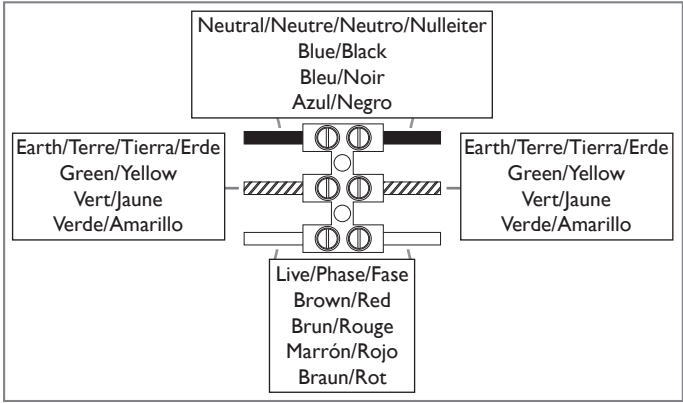

Luga 0411

■ astro

GB

Please read the instructions carefully before commencing assembly

Live : Normally Brown / Red
Neutral : Normally Blue / Black
Earth : Normally Green / Yellow

E

Leer atentamente las instrucciones antes de comenzar el montaje

Fase : Normalmente Marrón / Rojo
Neutro : Normalmente Azul / Negro
Tierra : Normalmente Verde / Amarillo

F

Lire attentivement les instructions avant de commencer le montage

Phase : Normalement Brun / Rouge
Neutre : Normalement Bleu / Noir
Terre : Normalement Vert / Jaune

D

Lesen Sie bitte die Anweisungen sorgfältig durch, bevor Sie mit dem Zusammenbauen beginnen

Phase : Normalerweise Braun / Rot
Nulleiter : Normalerweise Blau / Schwarz
Erde : Normalerweise Grün / Gelb

All electrical connections must be fully covered with insulating tape.
Alle elektrischen Anschlüsse müssen vollständig mit Isolierband abgedeckt werden.
Todas las conexiones eléctricas deben estar completamente cubiertas con cinta aislante.
Toutes les connexions électriques doivent être entièrement recouvertes de ruban isolant.

1

2

3

4