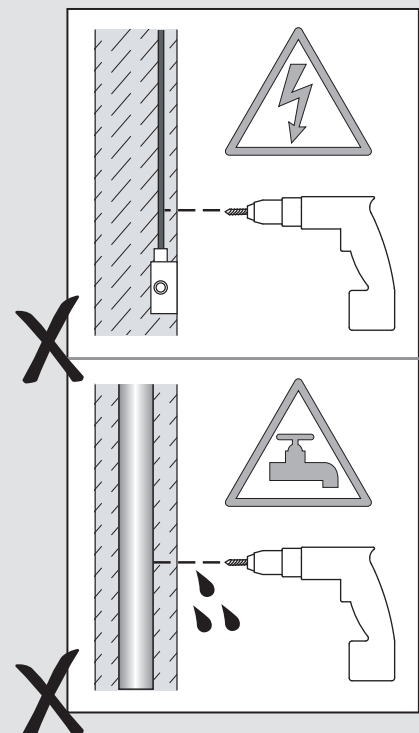

D

Produkte mit elektronischem Vorschaltgerät dürfen nicht an die gleichen Stromkreise angeschlossen werden wie Produkte mit induktiver Ladung, wie z.B. magnetische Neonleuchten, Motoren oder Ventilatoren. Induktive Ladung kann Stromstöße hervorrufen, die elektronischen Vorschaltgeräte beschädigen können.

GB

Please read the instructions carefully before commencing assembly

Live : Normally Brown / Red
Neutral : Normally Blue / Black
Earth : Normally Green / Yellow

E

Leer atentamente las instrucciones antes de comenzar el montaje

Fase : Normalmente Marro / Rojo
Neutro : Normalmente Azul / Negro
Tierra : Normalmente Verde / Amarillo

F

Lire attentivement les instructions avant de commencer le montage

Phase : Normalement Brun / Rouge
Neutre : Normalement Bleu / Noir
Terre : Normalement Vert / Jaune

D

Lesen Sie bitte die Anweisungen sorgfältig durch, bevor Sie mit dem Zusammenbauen beginnen

Phase : Normalerweise Braun / Rot
Nulleiter : Normalerweise Blau / Schwarz
Erde : Normalerweise Grün / Gelb

Unsuitable for dimming.
Ne convient pour gradateur.
Nicht zum Dimmen geeignet.
No es apto para *dimming* (control de intensidad luminosa).