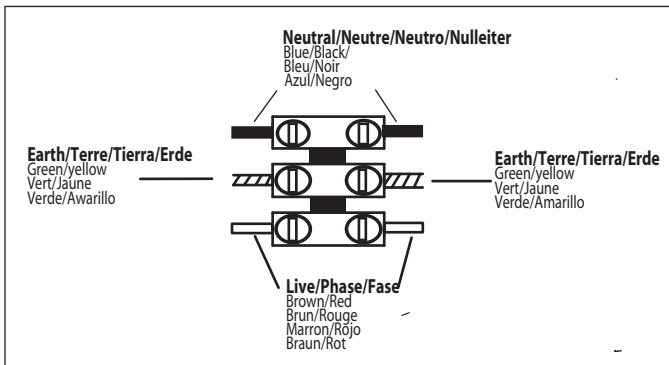

**GB**

Please read the instructions carefully before commencing assembly

Live : Normally Brown / Red  
Neutral : Normally Blue / Black  
Earth : Normally Green / Yellow

**E**

Leer atentamente las instrucciones antes de comenzar el montaje

Fase : Normalmente Marro / Rojo  
Neutro : Normalmente Azul / Negro  
Tierra : Normalmente Verde / Amarillo

**F**

Lire attentivement les instructions avant de commencer le montage

Phase : Normalement Brun / Rouge  
Neutre : Normalement Bleu / Noir  
Terre : Normalement Vert / Jaune

**D**

Lesen Sie bitte die Anweisungen sorgfältig durch, bevor Sie mit dem Zusammenbauen beginnen

Phase : Normalerweise Braun / Rot  
Nulleiter : Normalerweise Blau / Schwarz  
Erde : Normalerweise Grün / Gelb

Unsuitable for dimming.  
Ne convient pour gradateur.  
Nicht zum Dimmen geeignet.  
No es apto para *dimming* (control de intensidad luminosa).

1

2

3

4

5