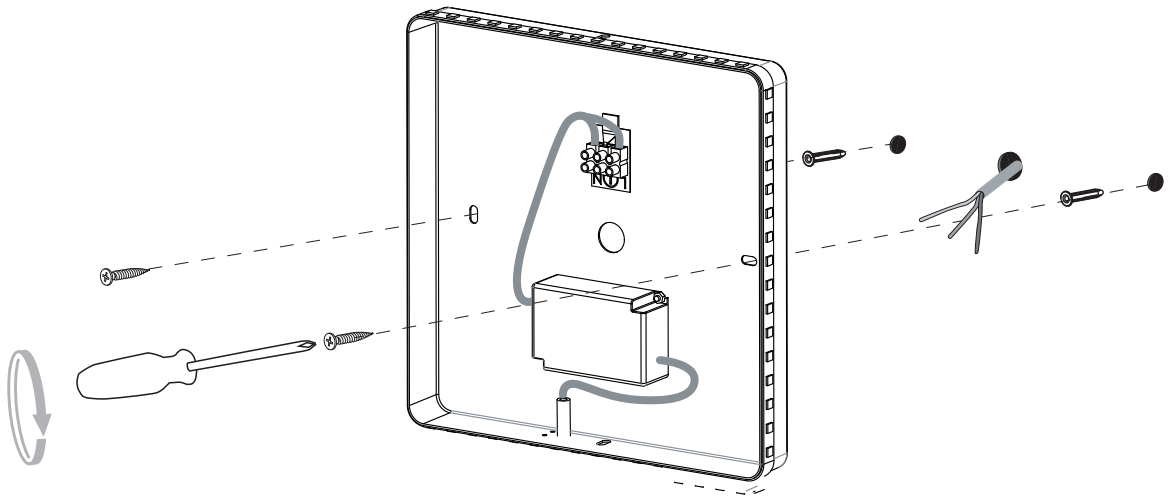

**D**

Lesen Sie bitte die Anweisungen sorgfältig durch, bevor Sie mit dem Zusammenbauen beginnen

Phase : Normalerweise Braun / Rot  
Nulleiter : Normalerweise Blau / Schwarz  
Erde : Normalerweise Grün / Gelb

Unsuitable for dimming.  
Ne convient pour gradateur.  
Nicht zum Dimmen geeignet.  
No es apto para *dimming* (control de intensidad luminosa).

1

2

3

4

5