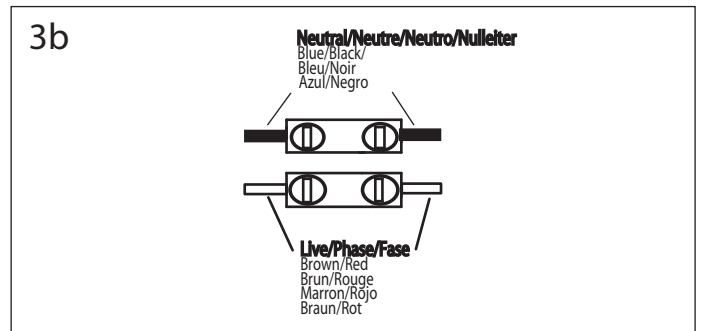

GB  
Please read the instructions carefully  
before commencing assembly

F  
Lire attentivement les instructions avant  
de commencer le montage

E  
Leer atentamente las instrucciones antes  
de comenzar el montaje

D  
Lesen Sie bitte die Anweisungen  
sorgfältig durch, bevor Sie mit dem  
Zusammenbauen beginnen

Live : Normally Brown / Red  
Neutral : Normally Blue / Black  
Earth : Normally Green / Yellow

Phase : Normalement Brun / Rouge  
Neutre : Normalement Bleu / Noir  
Terre : Normalement Vert / Jaune

Fase : Normalmente Marro / Rojo  
Neutro : Normalmente Azul / Negro  
Tierra : Normalmente Verde / Awarillo

Phase : Normalerweise Braun / Rot  
Nulleiter : Normalerweise Blau / Schwarz  
Erde : Normalerweise Grün / Gelb