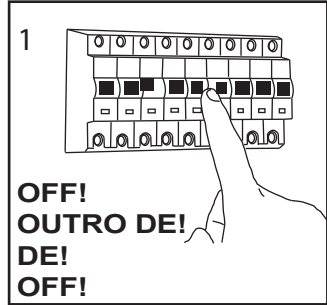

GB
Please read the instructions carefully
before commencing assembly

F
Lire attentivement les instructions avant
de commencer le montage

E
Leer atentamente las instrucciones antes
de comenzar el montaje

D
Lesen Sie bitte die Anweisungen
sorgfältig durch, bevor Sie mit dem
Zusammenbauen beginnen

Live : Normally Brown / Red
Neutral : Normally Blue / Black
Earth : Normally Green / Yellow

Phase : Normalement Brun / Rouge
Neutre : Normalement Bleu / Noir
Terre : Normalement Vert / Jaune

Fase : Normalmente Marro / Rojo
Neutro : Normalmente Azul / Negro
Tierra : Normalmente Verde / Awarillo

Phase : Normalerweise Braun / Rot
Nulleiter : Normalerweise Blau / Schwarz
Erde : Normalerweise Grün / Gelb

0793, 0794, 0795, 7390 = 2x20W G4
0796, 0797, 0798, 7391 = 4x10W G4