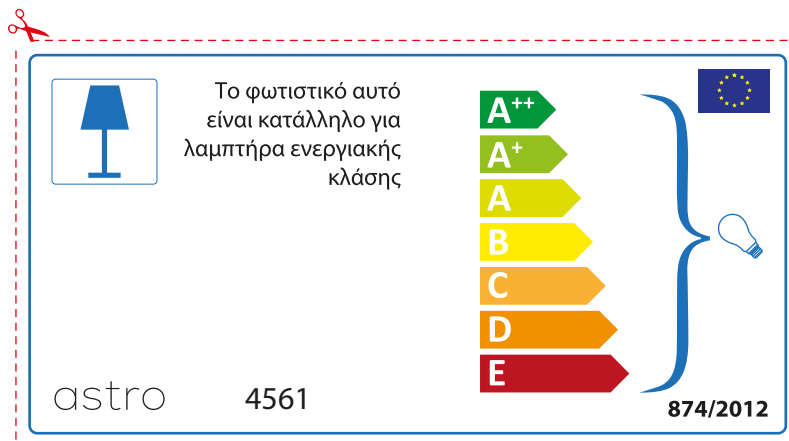

GREEK

Ελέγξτε προσεκτικά τις διαστάσεις του λαμπτήρα ώστε να είναι κατάλληλοι για το συγκεκριμένο φωτιστικό γιατί οι διαστάσεις ίδιου τύπου λαμπτήρα πολλές φορές διαφέρουν ανάλογα την εταιρία κατασκευής