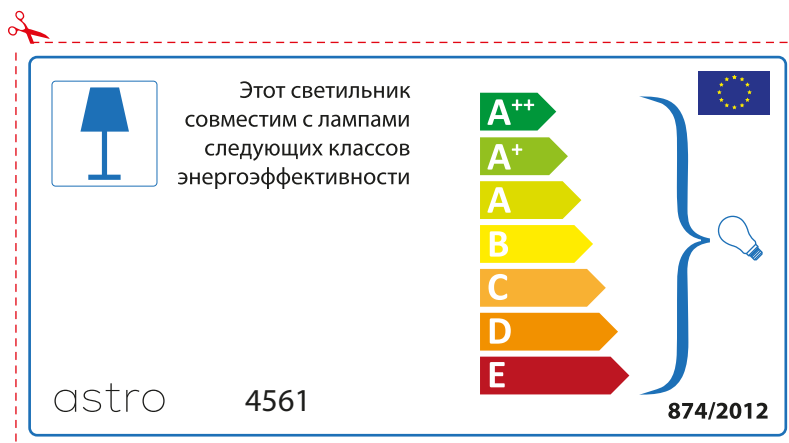

A++
A+
A
B
C
D
E

874/2012 

 Toto svítidlo je vhodné pro žárovky s energetickým štítkem třídy:

A++
A+
A
B
C
D
E

astro 4561 

874/2012

RUSSIAN

Просьба проверить размеры лампы для установки в этот светильник, поскольку размеры ламп могут отличаться в зависимости от производителя