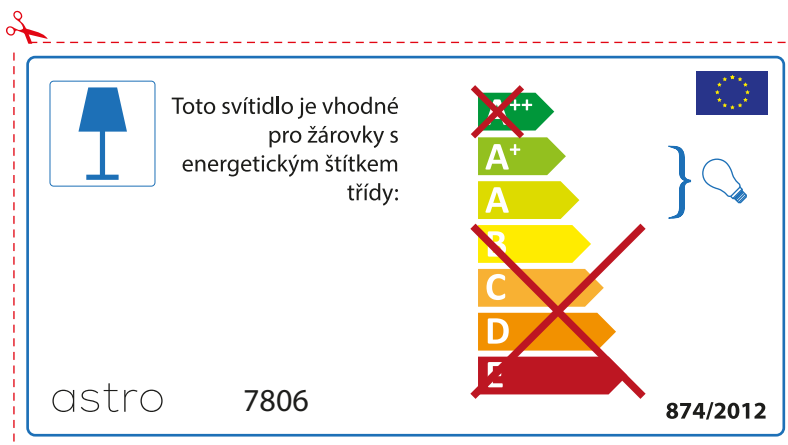

BULGARIAN

Моля проверете дали вида и размера на ел. лампите са подходящи за осветителното тяло

astro 7806

 Осветителното тяло е съвместимо с електрически лампи от енергиен клас:

~~A++~~
A+ } 
A
~~B~~
~~C~~
~~D~~
~~E~~

874/2012 

 Осветителното тяло е съвместимо с електрически лампи от енергиен клас:

~~A++~~
A+ } 
A
~~B~~
~~C~~
~~D~~
~~E~~

astro 7806 

874/2012

CZECH

Zkontrolujte prosím rozměr světelného zdroje pro svítidlo, protože se liší u různých značek