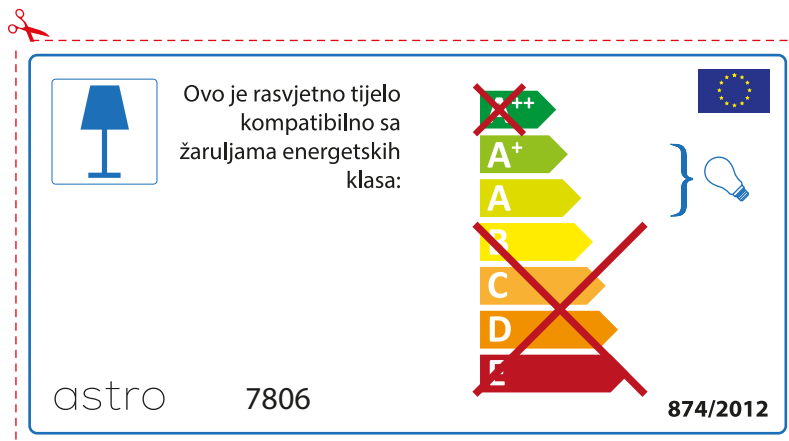

Verificati dimensiunea lampilor pentru a se potrivi corpului de iluminat, deoarece aceasta poate varia de la furnizor la furnizor.

astro 7806

 Corpurile de iluminat sunt compatibile cu surse de lumina din clasa:

~~A++~~
A+ } 
A
~~B~~
~~C~~
~~D~~
~~E~~

874/2012 

 Corpurile de iluminat sunt compatibile cu surse de lumina din clasa:

~~A++~~
A+ } 
A
~~B~~
~~C~~
~~D~~
~~E~~

astro 7806 

874/2012

CROATIAN

Provjerite veličinu žarulje prije umetanja u rasvjetno tijelo jer se veličina žarulja razlikuje ovisno o proizvođaču

SPANISH

Por favor, comprobar las dimensiones de las lámparas para esta luminaria. Las dimensiones de las lámparas pueden variar entre las diferentes marcas

astro 7806

 Esta luminaria es compatible con lámparas de clase energética: