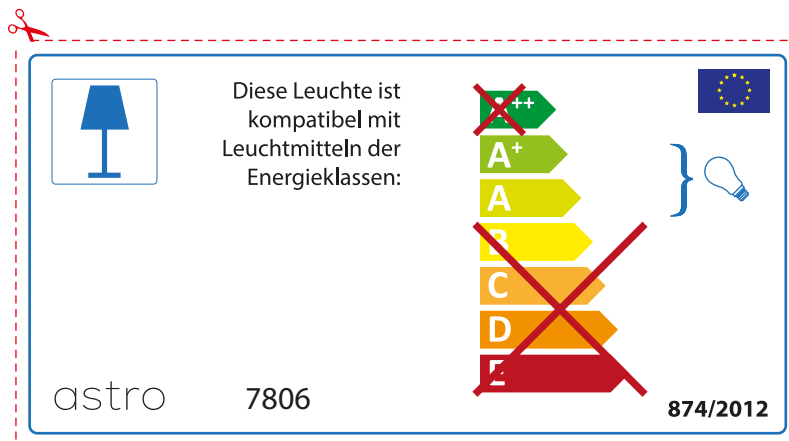

GERMAN

Bitte überprüfen Sie, ob die Abmessungen der Lampe für die Armatur passend sind, da die Größe der Lampen zwischen verschiedenen Marken variieren können