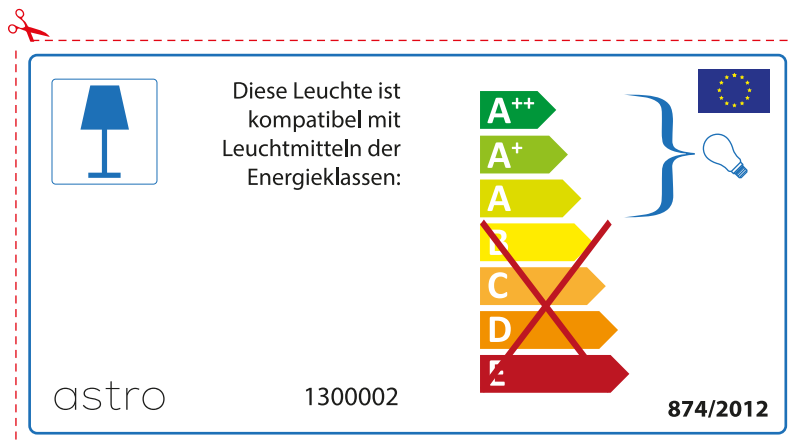

GERMAN

Bitte überprüfen Sie, ob die Abmessungen der Lampe für die Armatur passend sind, da die Größe der Lampen zwischen verschiedenen Marken variieren können