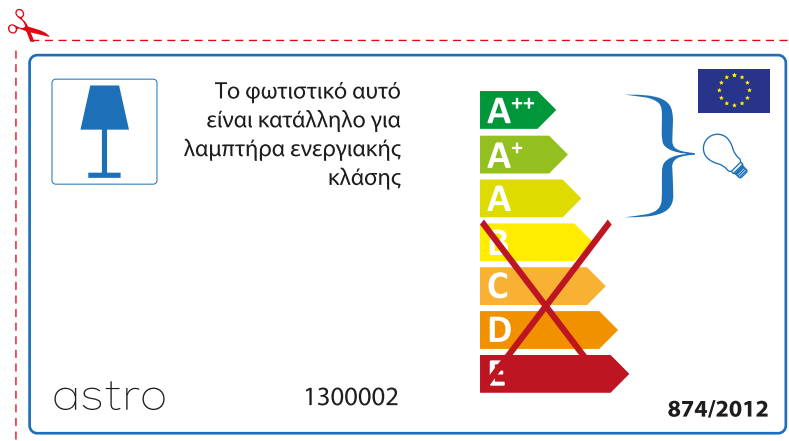

GREEK

Ελέγξτε προσεκτικά τις διαστάσεις του λαμπτήρα ώστε να είναι κατάλληλοι για το συγκεκριμένο φωτιστικό γιατί οι διαστάσεις ίδιου τύπου λαμπτήρα πολλές φορές διαφέρουν ανάλογα την εταιρία κατασκευής