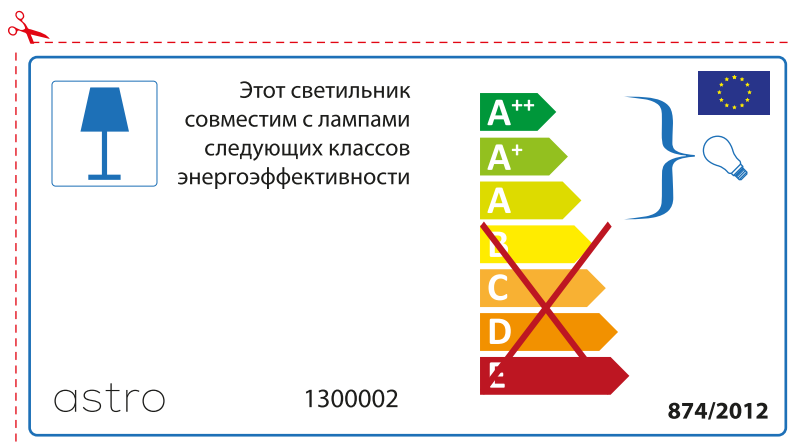

RUSSIAN

Просьба проверить размеры лампы для установки в этот светильник, поскольку размеры ламп могут отличаться в зависимости от производителя