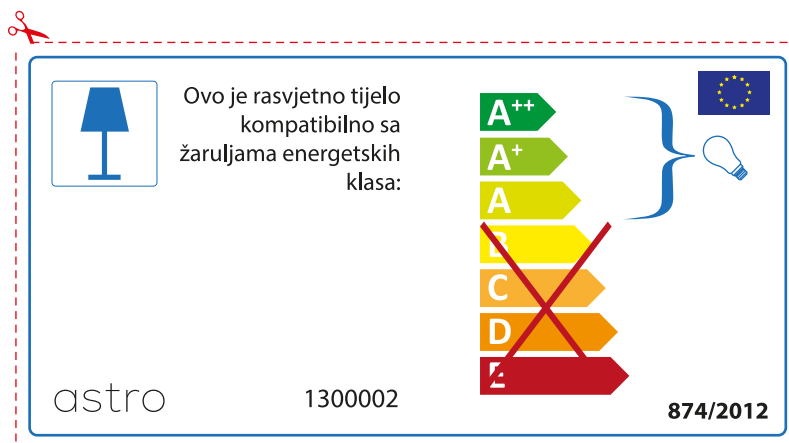

CROATIAN

Provjerite veličinu žarulje prije umetanja u rasvjetno tijelo jer se veličina žarulja razlikuje ovisno o proizvođaču