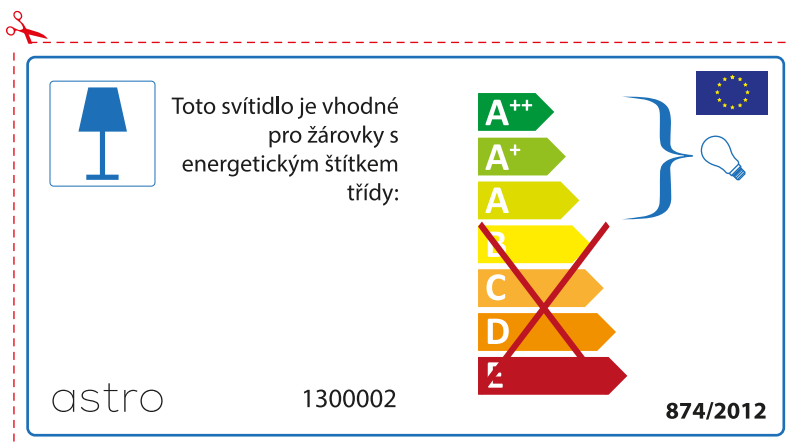

CZECH

Zkontrolujte prosím rozměr světelného zdroje pro svítidlo, protože se liší u různých značek