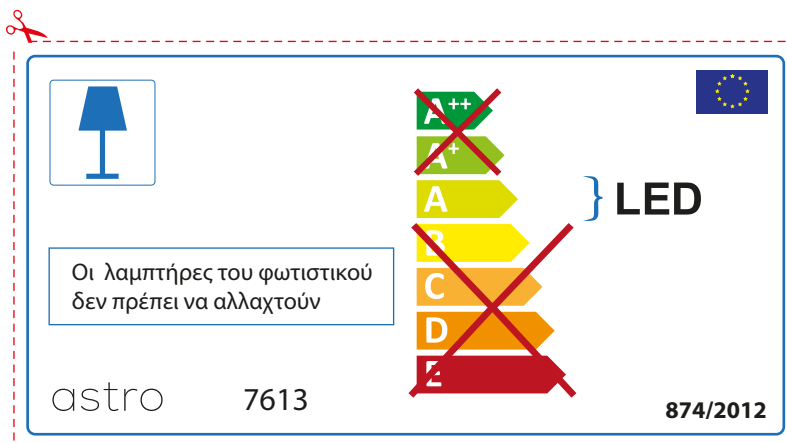

GREEK

Ελέγξτε προσεκτικά τις διαστάσεις του λαμπτήρα ώστε να είναι κατάλληλοι για το συγκεκριμένο φωτιστικό γιατί οι διαστάσεις ίδιου τύπου λαμπήρα πολλές φορές διαφέρουν ανάλογα την εταιρία κατασκευής