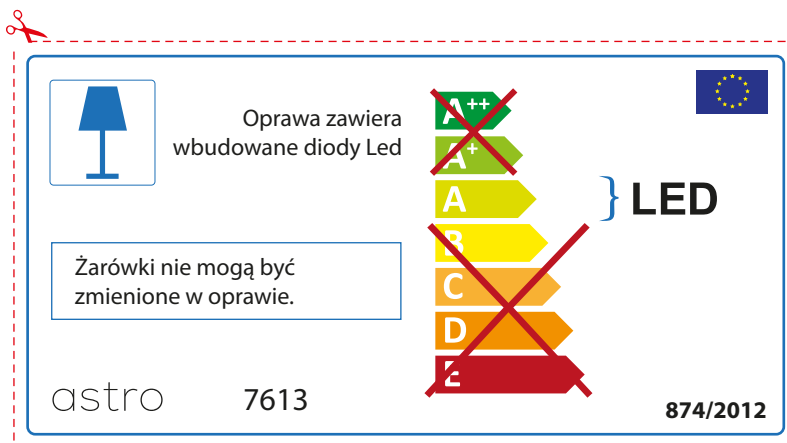

POLISH

Proszę sprawdzić wymiary żarówki czy pasują do danej oprawy , gdyż rozmiary żarówek mogą się różnić w zależności od producenta