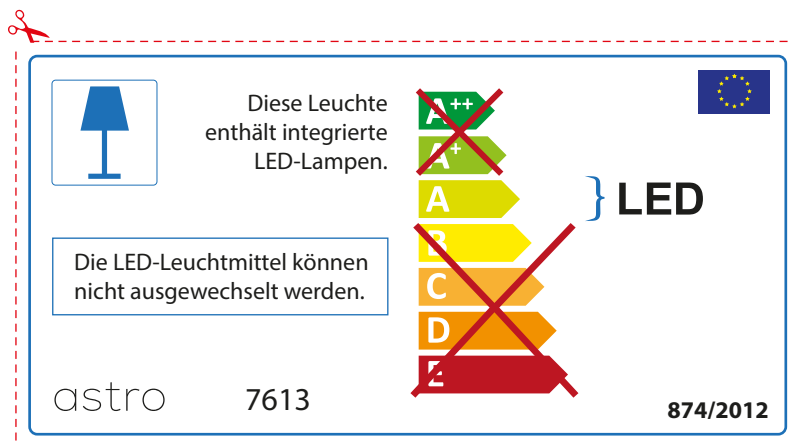

GERMAN

Bitte überprüfen Sie, ob die Abmessungen der Lampe für die Armatur passend sind, da die Größe der Lampen zwischen verschiedenen Marken variieren können