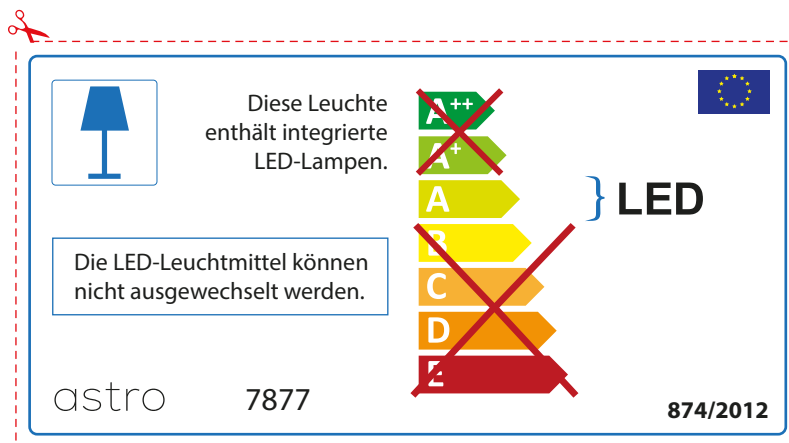

Le LED lampade non possono essere modificate nell'apparecchio.

~~A++~~
~~A+~~
A } LED
~~B~~
~~C~~
~~D~~
~~E~~

astro 7877 

874/2012

GERMAN

Bitte überprüfen Sie, ob die Abmessungen der Lampe für die Armatur passend sind, da die Größe der Lampen zwischen verschiedenen Marken variieren können