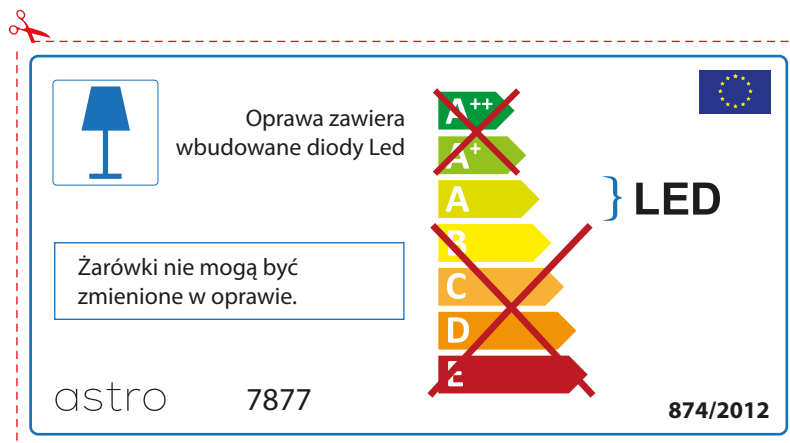

POLISH

Proszę sprawdzić wymiary żarówki czy pasują do danej oprawy , gdyż rozmiary żarówek mogą się różnić w zależności od producenta