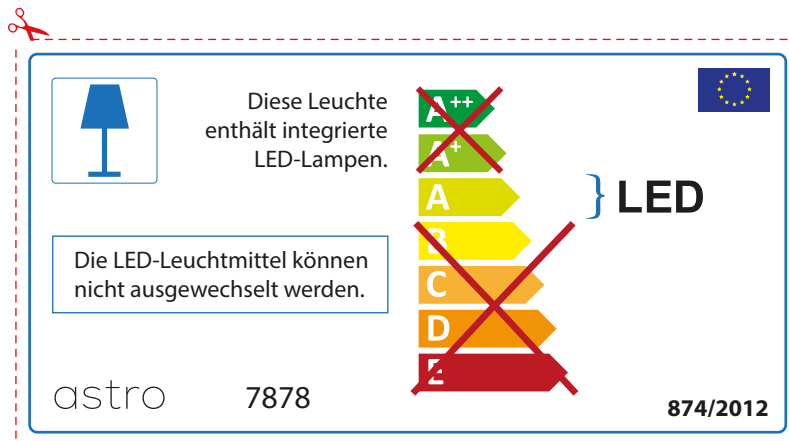

GERMAN

Bitte überprüfen Sie, ob die Abmessungen der Lampe für die Armatur passend sind, da die Größe der Lampen zwischen verschiedenen Marken variieren können