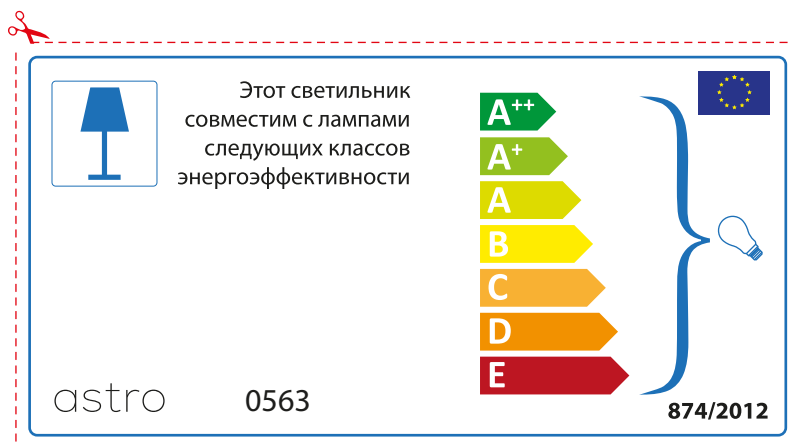

 This luminaire is compatible with bulbs of the energy classes:

A++
A+
A
B
C
D
E

astro 0563  874/2012

Detailed description: This is a rectangular label for an astro luminaire model 0563, oriented horizontally. It features a blue lamp icon in a box on the left. To its right, text states compatibility with bulbs of energy classes A++ through E. A vertical stack of seven colored arrows (green, light green, yellow, orange, red-orange, red) represents these classes. A blue bracket on the right groups all classes and points to a lightbulb icon. The bottom left contains the code astro 0563 and the bottom right contains the EU flag and the code 874/2012.

astro 0563

 Осветителното тяло е съвместимо с електрически лампи от енергиен клас:

A++
A+
A
B
C
D
E

874/2012 

 Осветителното тяло е съвместимо с електрически лампи от енергиен клас:

A++
A+
A
B
C
D
E

astro 0563 

874/2012

CZECH

Zkontrolujte prosím rozměr světelného zdroje pro svítidlo, protože se liší u různých značek

RUSSIAN

Просьба проверить размеры лампы для установки в этот светильник, поскольку размеры ламп могут отличаться в зависимости от производителя