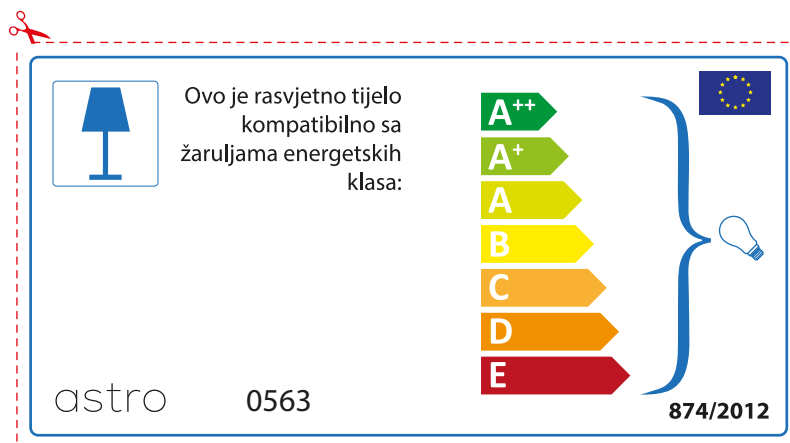

874/2012 

Detailed description: This is a rectangular label for an astro luminaire model 0563. It features a blue lamp icon in a box on the left. To its right, text states compatibility with bulbs of energy classes A++ through E. A vertical stack of seven colored arrows (green, light green, yellow, orange, red-orange, red) represents these classes. A blue bracket on the right groups all classes and points to a lightbulb icon. The bottom left contains the code 874/2012 and the bottom right contains the EU flag.

astro 0563 

874/2012

ROMANIAN

Verificati dimensiunea lampilor pentru a se potrivi corpului de iluminat, deoarece aceasta poate varia de la furnizor la furnizor.

astro 0563

 Corpurile de iluminat sunt compatibile cu surse de lumina din clasa:

A++
A+
A
B
C
D
E

874/2012 

 Corpurile de iluminat sunt compatibile cu surse de lumina din clasa:

A++
A+
A
B
C
D
E

astro 0563 

874/2012

CROATIAN

Provjerite veličinu žarulje prije umetanja u rasvjetno tijelo jer se veličina žarulja razlikuje ovisno o proizvođaču

SPANISH

Por favor, comprobar las dimensiones de las lámparas para esta luminaria. Las dimensiones de las lámparas pueden variar entre las diferentes marcas

astro 0563

 Esta luminaria es compatible con lámparas de clase energética: