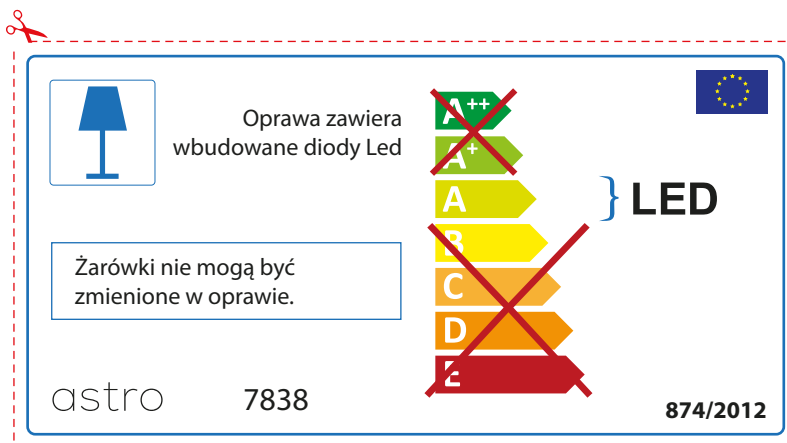

POLISH

Proszę sprawdzić wymiary żarówki czy pasują do danej oprawy , gdyż rozmiary żarówek mogą się różnić w zależności od producenta