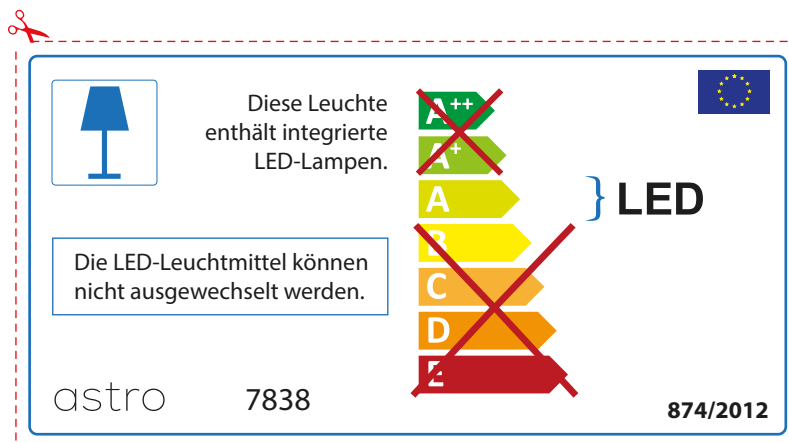

GERMAN

Bitte überprüfen Sie, ob die Abmessungen der Lampe für die Armatur passend sind, da die Größe der Lampen zwischen verschiedenen Marken variieren können