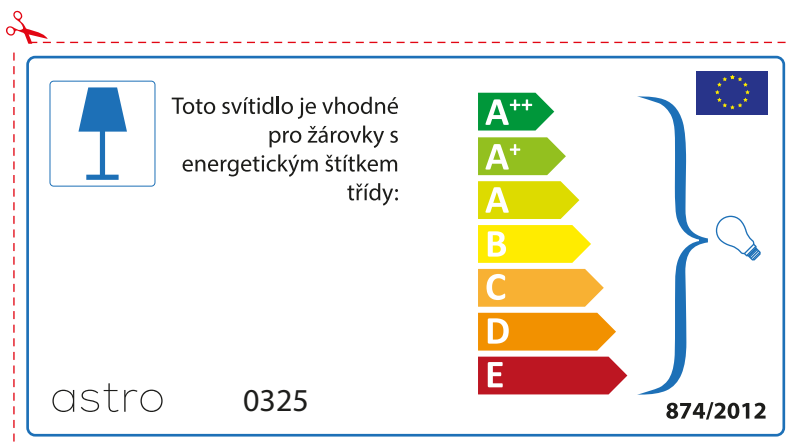

CZECH

Zkontrolujte prosím rozměr světelného zdroje pro svítidlo, protože se liší u různých značek