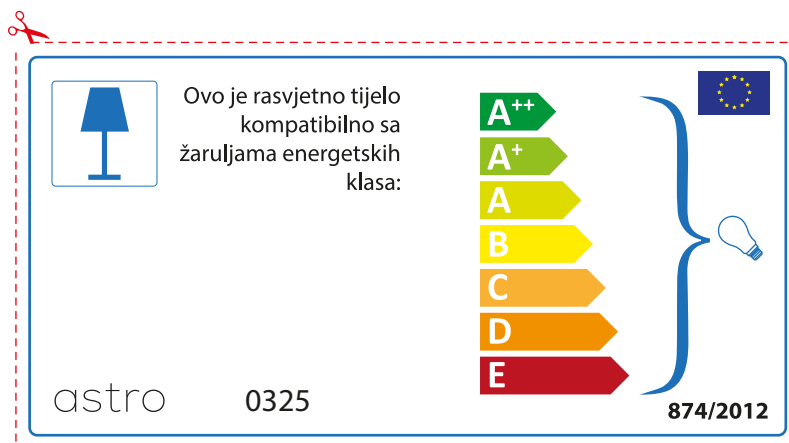

CROATIAN

Provjerite veličinu žarulje prije umetanja u rasvjetno tijelo jer se veličina žarulja razlikuje ovisno o proizvođaču