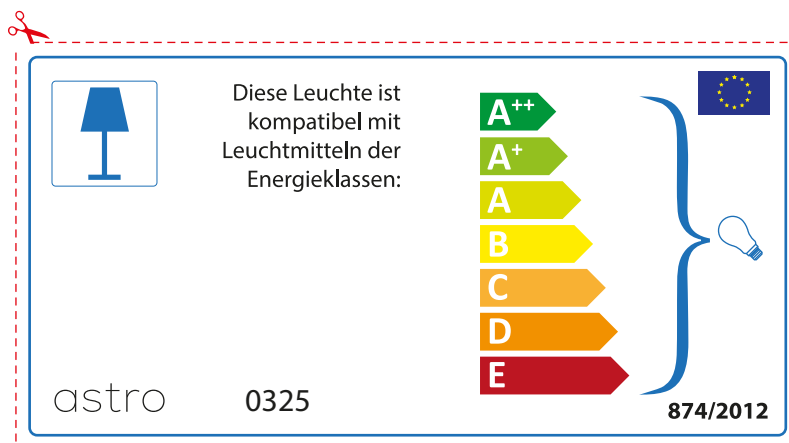

GERMAN

Bitte überprüfen Sie, ob die Abmessungen der Lampe für die Armatur passend sind, da die Größe der Lampen zwischen verschiedenen Marken variieren können