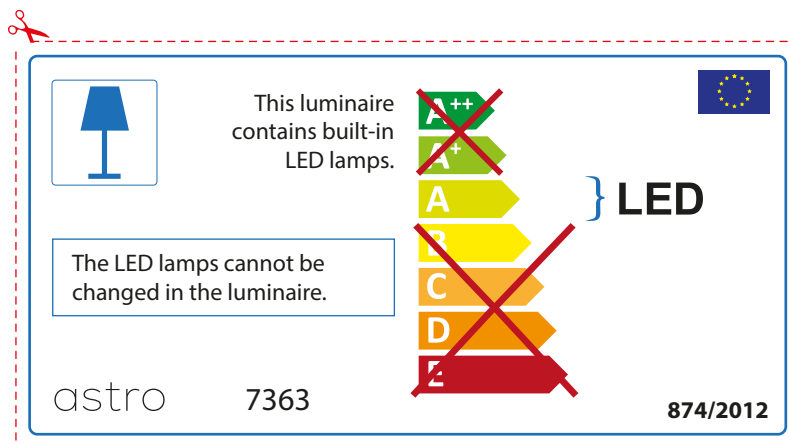

ENGLISH

Please check lamp dimensions for suitable fitting with your luminaire, as lamp sizes may vary between brands

FRENCH

Prenez soin de vérifier le dimensions des lampes (celles-ci varient selon les fournisseurs) afin de vous assurer qu'elles rentrent physiquement dans le luminaire

astro 7363

 Ce luminaire est équipé d'une LED intégrée.

~~A++~~
~~A+~~
A } LED
~~B~~
~~C~~
~~D~~
~~E~~

La source de ce luminaire ne peut être remplacée.

874/2012 

 Ce luminaire est équipé d'une LED intégrée.