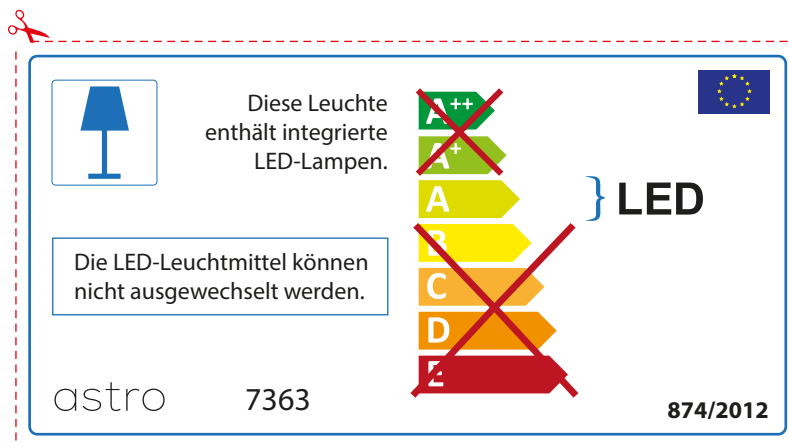

GERMAN

Bitte überprüfen Sie, ob die Abmessungen der Lampe für die Armatur passend sind, da die Größe der Lampen zwischen verschiedenen Marken variieren können