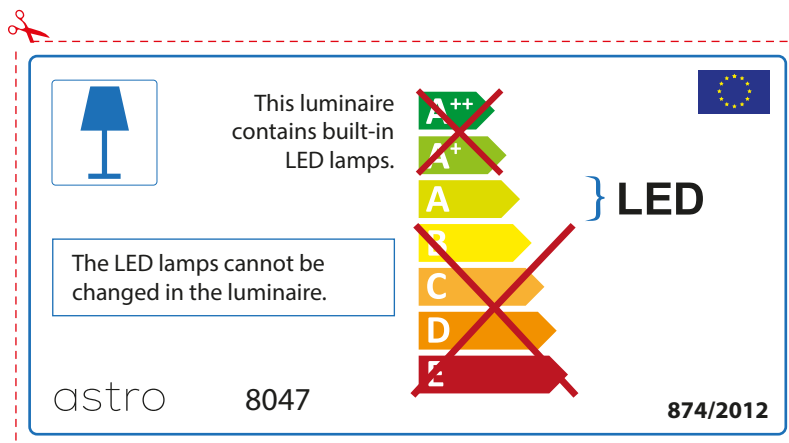

ENGLISH

Please check lamp dimensions for suitable fitting with your luminaire, as lamp sizes may vary between brands

FRENCH

Prenez soin de vérifier le dimensions des lampes (celles-ci varient selon les fournisseurs) afin de vous assurer qu'elles rentrent physiquement dans le luminaire

ITALIAN

Si prega di verificare le dimensioni della lampada per il montaggio adatto con il suo apparecchio di illuminazione, perché le dimensioni della lampada può variare tra le marche

astro 8047

 Questo apparecchio contiene lampade a LED incorporate.