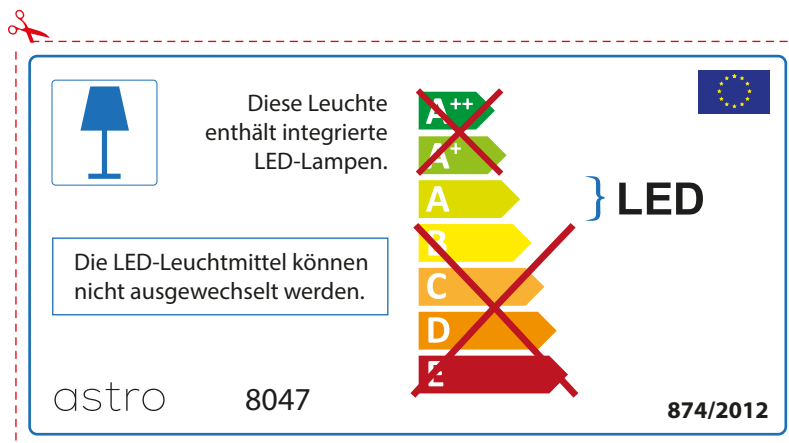

~~A++~~
~~A+~~
A } LED
~~B~~
~~C~~
~~D~~
~~E~~

Le LED lampade non possono essere modificate nell'apparecchio.

874/2012 

 Questo apparecchio contiene lampade a LED incorporate.

Le LED lampade non possono essere modificate nell'apparecchio.

~~A++~~
~~A+~~
A } LED
~~B~~
~~C~~
~~D~~
~~E~~

astro 8047  874/2012

GERMAN

Bitte überprüfen Sie, ob die Abmessungen der Lampe für die Armatur passend sind, da die Größe der Lampen zwischen verschiedenen Marken variieren können