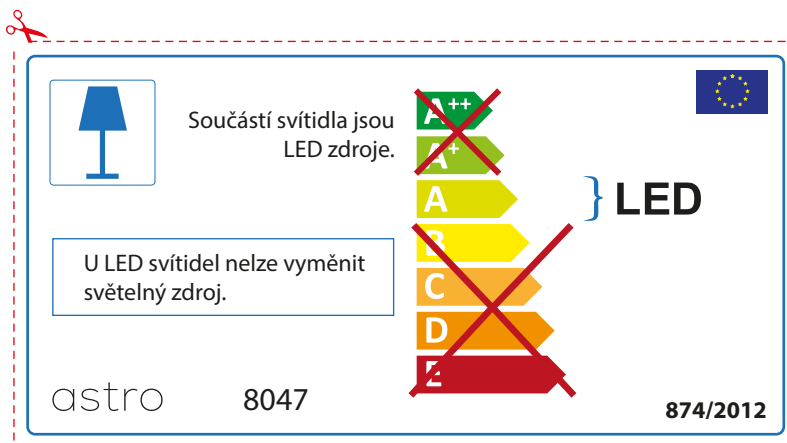

BULGARIAN

Моля проверете дали вида и размера на ел. лампите са подходящи за осветителното тяло

astro 8047

 Осветителното тяло е с вградени LED лампи.

~~A++~~
~~A+~~
A } LED
~~B~~
~~C~~
~~D~~
~~E~~

LED лампите на осветителното тяло не подлежат на подмяна.

874/2012 

 Осветителното тяло е с вградени LED лампи.

~~A++~~
~~A+~~
A } LED
~~B~~
~~C~~
~~D~~
~~E~~

LED лампите на осветителното тяло не подлежат на подмяна.

astro 8047  874/2012

CZECH

Zkontrolujte prosím rozměr světelného zdroje pro svítidlo, protože se liší u různých značek

RUSSIAN

Просьба проверить размеры лампы для установки в этот светильник, поскольку размеры ламп могут отличаться в зависимости от производителя

astro 8047

Этот светильник содержит встроенный светодиодный источник света (LED).