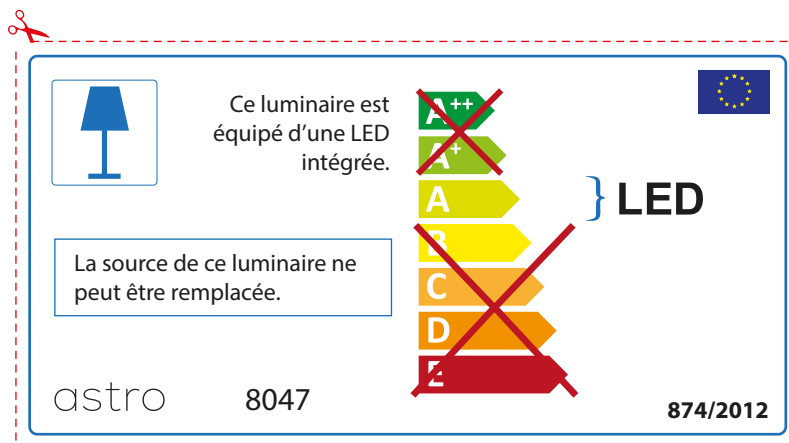

ENGLISH

Please check lamp dimensions for suitable fitting with your luminaire, as lamp sizes may vary between brands

FRENCH

Prenez soin de vérifier le dimensions des lampes (celles-ci varient selon les fournisseurs) afin de vous assurer qu'elles rentrent physiquement dans le luminaire

ITALIAN

Si prega di verificare le dimensioni della lampada per il montaggio adatto con il suo apparecchio di illuminazione, perché le dimensioni della lampada può variare tra le marche

astro 8047

 Questo apparecchio contiene lampade a LED incorporate.