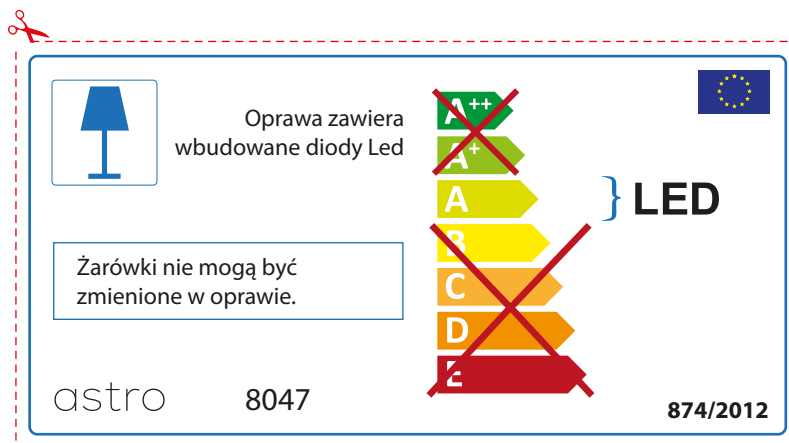

POLISH

Proszę sprawdzić wymiary żarówki czy pasują do danej oprawy , gdyż rozmiary żarówek mogą się różnić w zależności od producenta