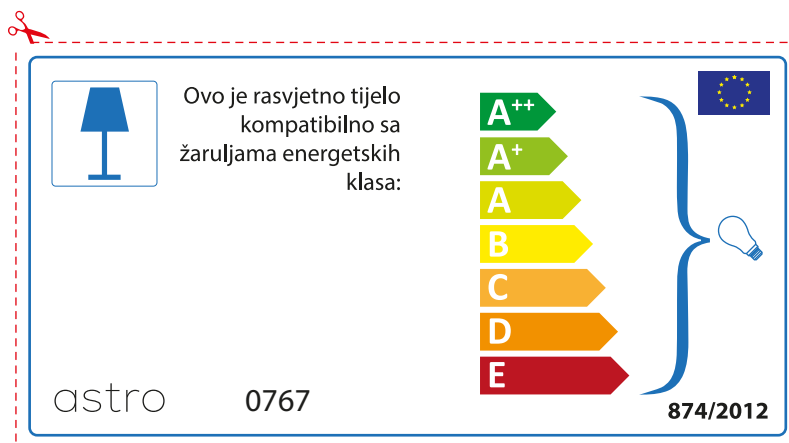

874/2012 

Detailed description: This is a rectangular label for an astro 0767 luminaire. It features a blue lamp icon in a box on the left. To its right, text states compatibility with bulbs of energy classes A++ through E. A vertical stack of seven colored arrows (green, light green, yellow, orange, red-orange, red) represents these classes. A large blue bracket on the right groups all classes and points to a lightbulb icon. The label includes the text '874/2012' and the EU flag in the bottom right corner. A red dashed border with a scissors icon at the top left indicates where to cut.

astro 0767  874/2012

ROMANIAN

Verificati dimensiunea lampilor pentru a se potrivi corpului de iluminat, deoarece aceasta poate varia de la furnizor la furnizor.

astro 0767

 Corpurile de iluminat sunt compatibile cu surse de lumina din clasa:

A++
A+
A
B
C
D
E

874/2012 

 Corpurile de iluminat sunt compatibile cu surse de lumina din clasa:

A++
A+
A
B
C
D
E

astro 0767 

874/2012

CROATIAN

Provjerite veličinu žarulje prije umetanja u rasvjetno tijelo jer se veličina žarulja razlikuje ovisno o proizvođaču

SPANISH

Por favor, comprobar las dimensiones de las lámparas para esta luminaria. Las dimensiones de las lámparas pueden variar entre las diferentes marcas

astro 0767

 Esta luminaria es compatible con lámparas de clase energética: