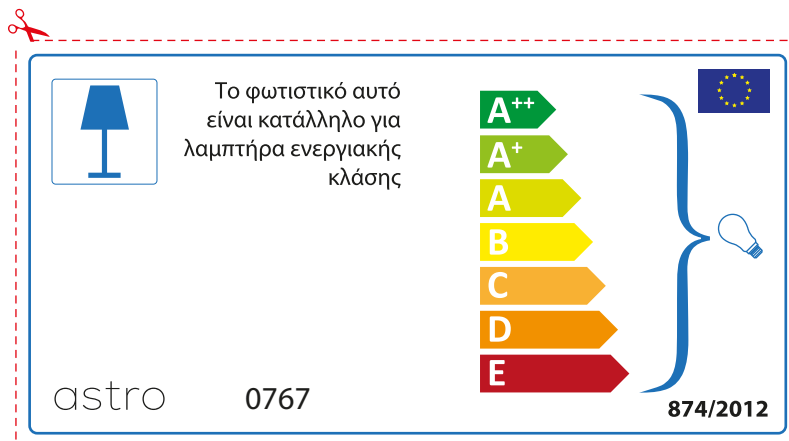

GREEK

Ελέγξτε προσεκτικά τις διαστάσεις του λαμπτήρα ώστε να είναι κατάλληλοι για το συγκεκριμένο φωτιστικό γιατί οι διαστάσεις ίδιου τύπου λαμπτήρα πολλές φορές διαφέρουν ανάλογα την εταιρία κατασκευής