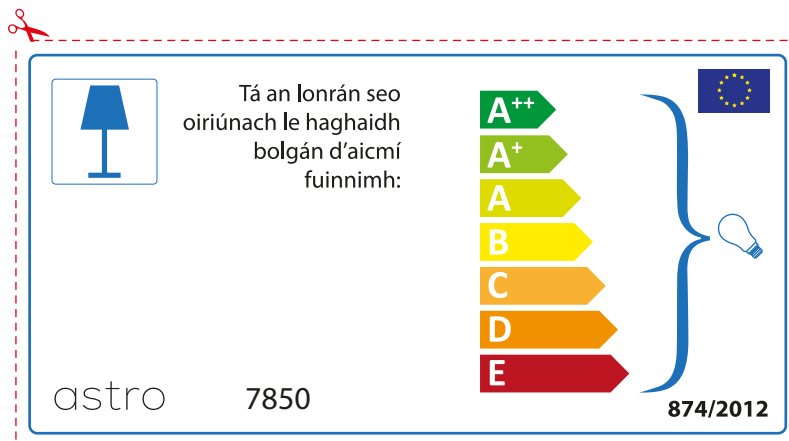

IRISH

Moltar duit toisí lampa a sheiceáil sula bhfeistíonn tú é sa lonrán, toisc gur féidir le toisí lampaí a bheith éagsúil ó bhranda go branda