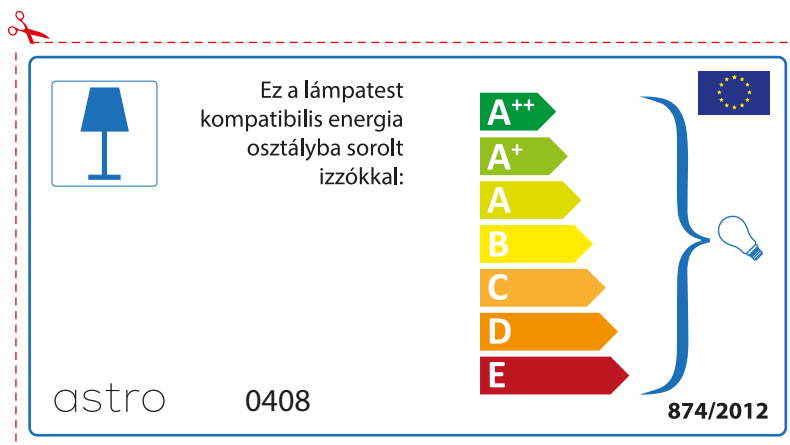

HUNGARIAN

Kérjük, ellenőrizze, hogy a fényforrások foglalata megfelel-e a lámpatest által előírtaknak, ugyanis a különböző márkák eltérhetnek egymástól