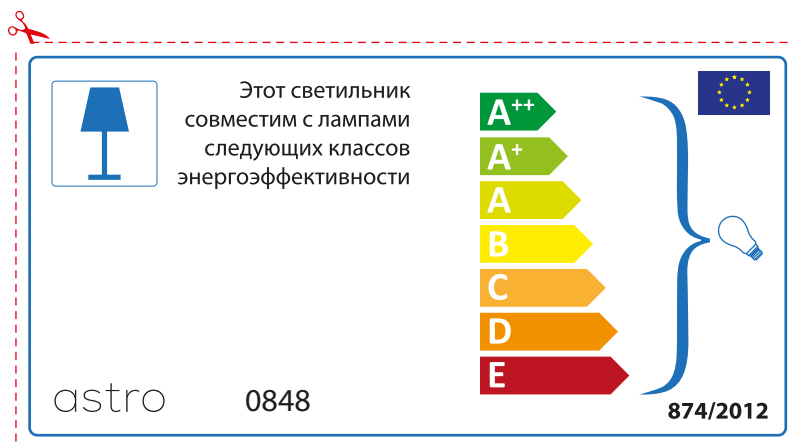

BULGARIAN

Моля проверете дали вида и размера на ел. лампите са подходящи за осветителното тяло

astro 0848

 Осветителното тяло е съвместимо с електрически лампи от енергиен клас:

A++
A+
A
B
C
D
E

874/2012 

 Осветителното тяло е съвместимо с електрически лампи от енергиен клас:

A++
A+
A
B
C
D
E

astro 0848 

874/2012

CZECH

Zkontrolujte prosím rozměr světelného zdroje pro svítidlo, protože se liší u různých značek

RUSSIAN

Просьба проверить размеры лампы для установки в этот светильник, поскольку размеры ламп могут отличаться в зависимости от производителя