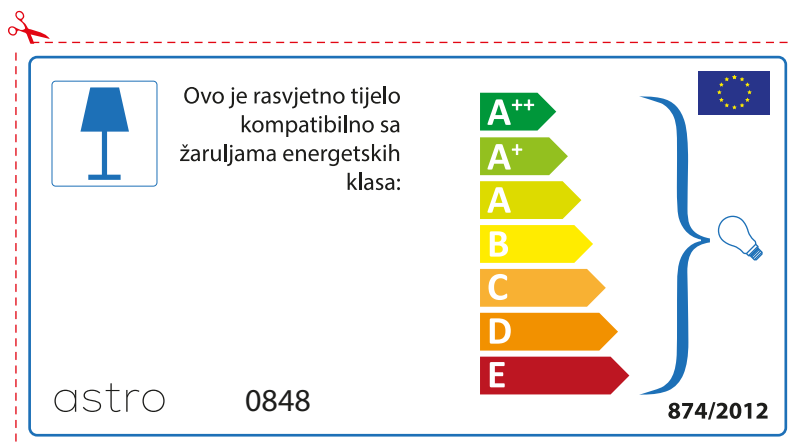

A++
A+
A
B
C
D
E

874/2012 

 Corpurile de iluminat sunt compatibile cu surse de lumina din clasa:

A++
A+
A
B
C
D
E

astro 0848 

874/2012

CROATIAN

Provjerite veličinu žarulje prije umetanja u rasvjetno tijelo jer se veličina žarulja razlikuje ovisno o proizvođaču

SPANISH

Por favor, comprobar las dimensiones de las lámparas para esta luminaria. Las dimensiones de las lámparas pueden variar entre las diferentes marcas

astro 0848

 Esta luminaria es compatible con lámparas de clase energética: