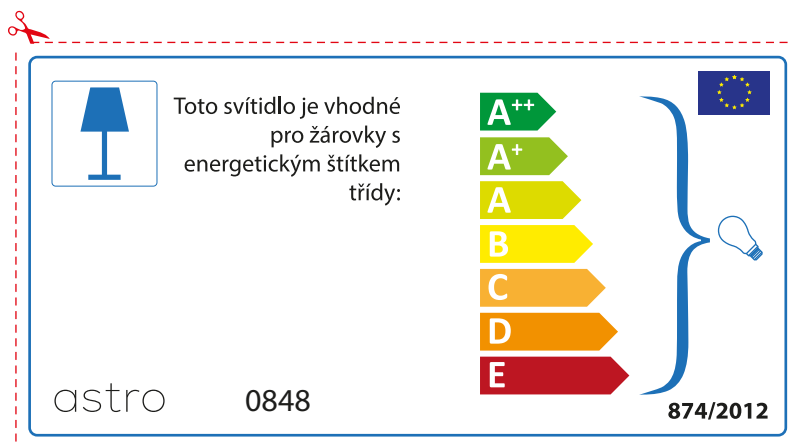

CZECH

Zkontrolujte prosím rozměr světelného zdroje pro svítidlo, protože se liší u různých značek