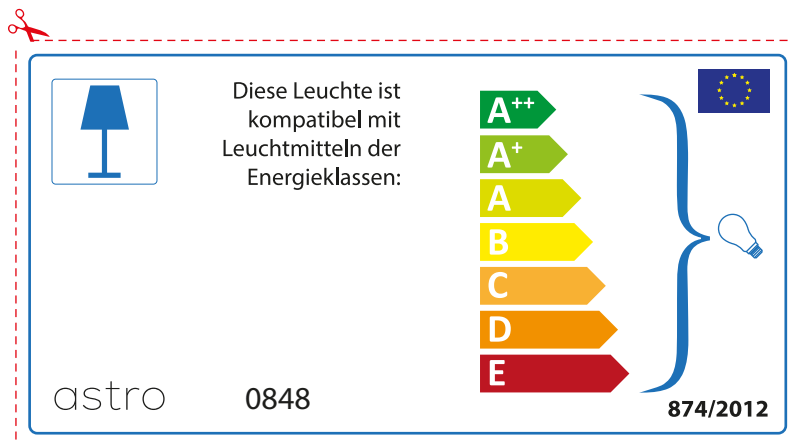

A++
A+
A
B
C
D
E

874/2012 

 Questo apparecchio è compatibile con le lampade delle classi energetiche:

A++
A+
A
B
C
D
E

astro 0848 

874/2012

GERMAN

Bitte überprüfen Sie, ob die Abmessungen der Lampe für die Armatur passend sind, da die Größe der Lampen zwischen verschiedenen Marken variieren können