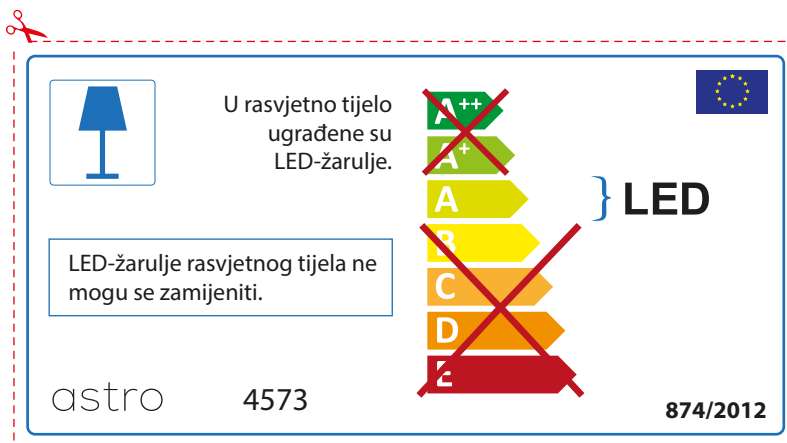

As LED lâmpadas não podem ser alteradas na luminária.

874/2012 

 Esta luminária contém lâmpada led incluída.

As LED lâmpadas não podem ser alteradas na luminária.

~~A++~~
~~A+~~
A } LED
~~B~~
~~C~~
~~D~~
~~E~~

astro 4573  874/2012

ROMANIAN

Verificati dimensiunea lampilor pentru a se potrivi corpului de iluminat, deoarece aceasta poate varia de la furnizor la furnizor.

CROATIAN

Provjerite veličinu žarulje prije umetanja u rasvjetno tijelo jer se veličina žarulja razlikuje ovisno o proizvođaču

SPANISH

Por favor, comprobar las dimensiones de las lámparas para esta luminaria. Las dimensiones de las lámparas pueden variar entre las diferentes marcas

astro 4573

 Esta luminaria incluye lámparas LED integradas.