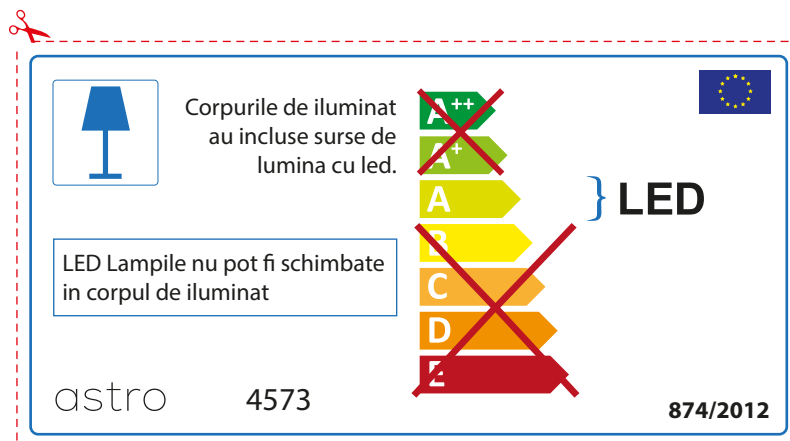

ROMANIAN

Verificati dimensiunea lampilor pentru a se potrivi corpului de iluminat, deoarece aceasta poate varia de la furnizor la furnizor.