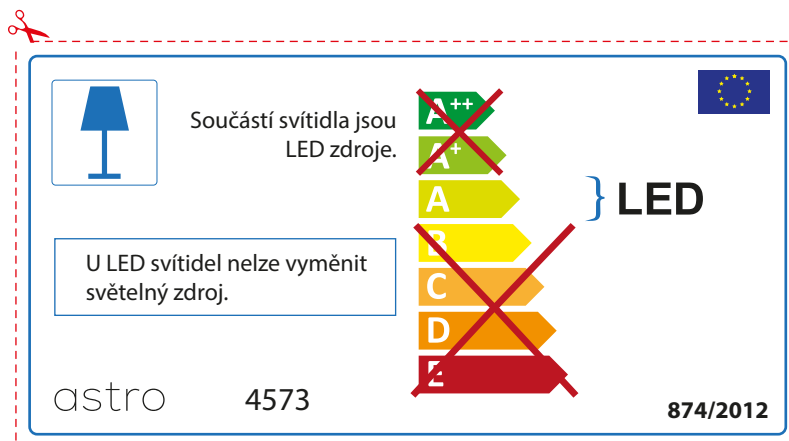

CZECH

Zkontrolujte prosím rozměr světelného zdroje pro svítidlo, protože se liší u různých značek