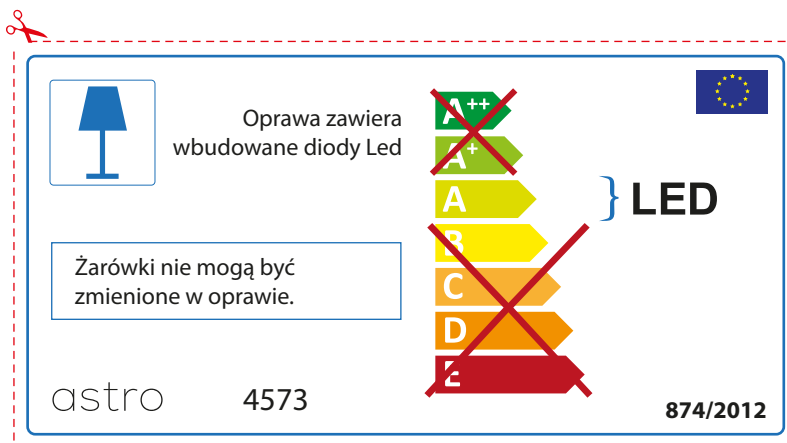

POLISH

Proszę sprawdzić wymiary żarówki czy pasują do danej oprawy , gdyż rozmiary żarówek mogą się różnić w zależności od producenta