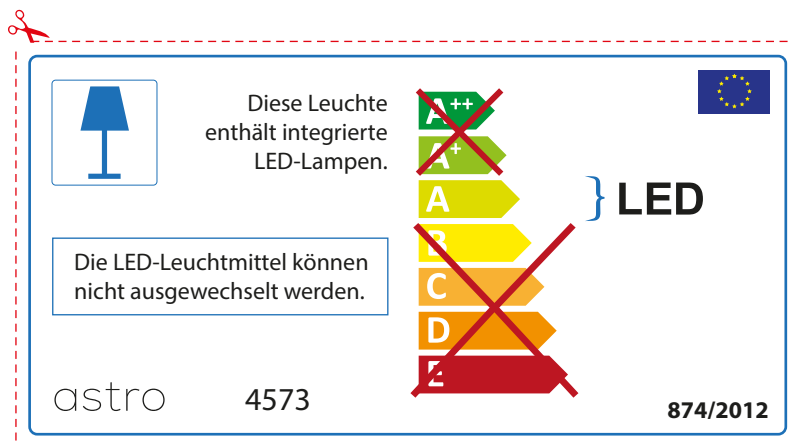

GERMAN

Bitte überprüfen Sie, ob die Abmessungen der Lampe für die Armatur passend sind, da die Größe der Lampen zwischen verschiedenen Marken variieren können